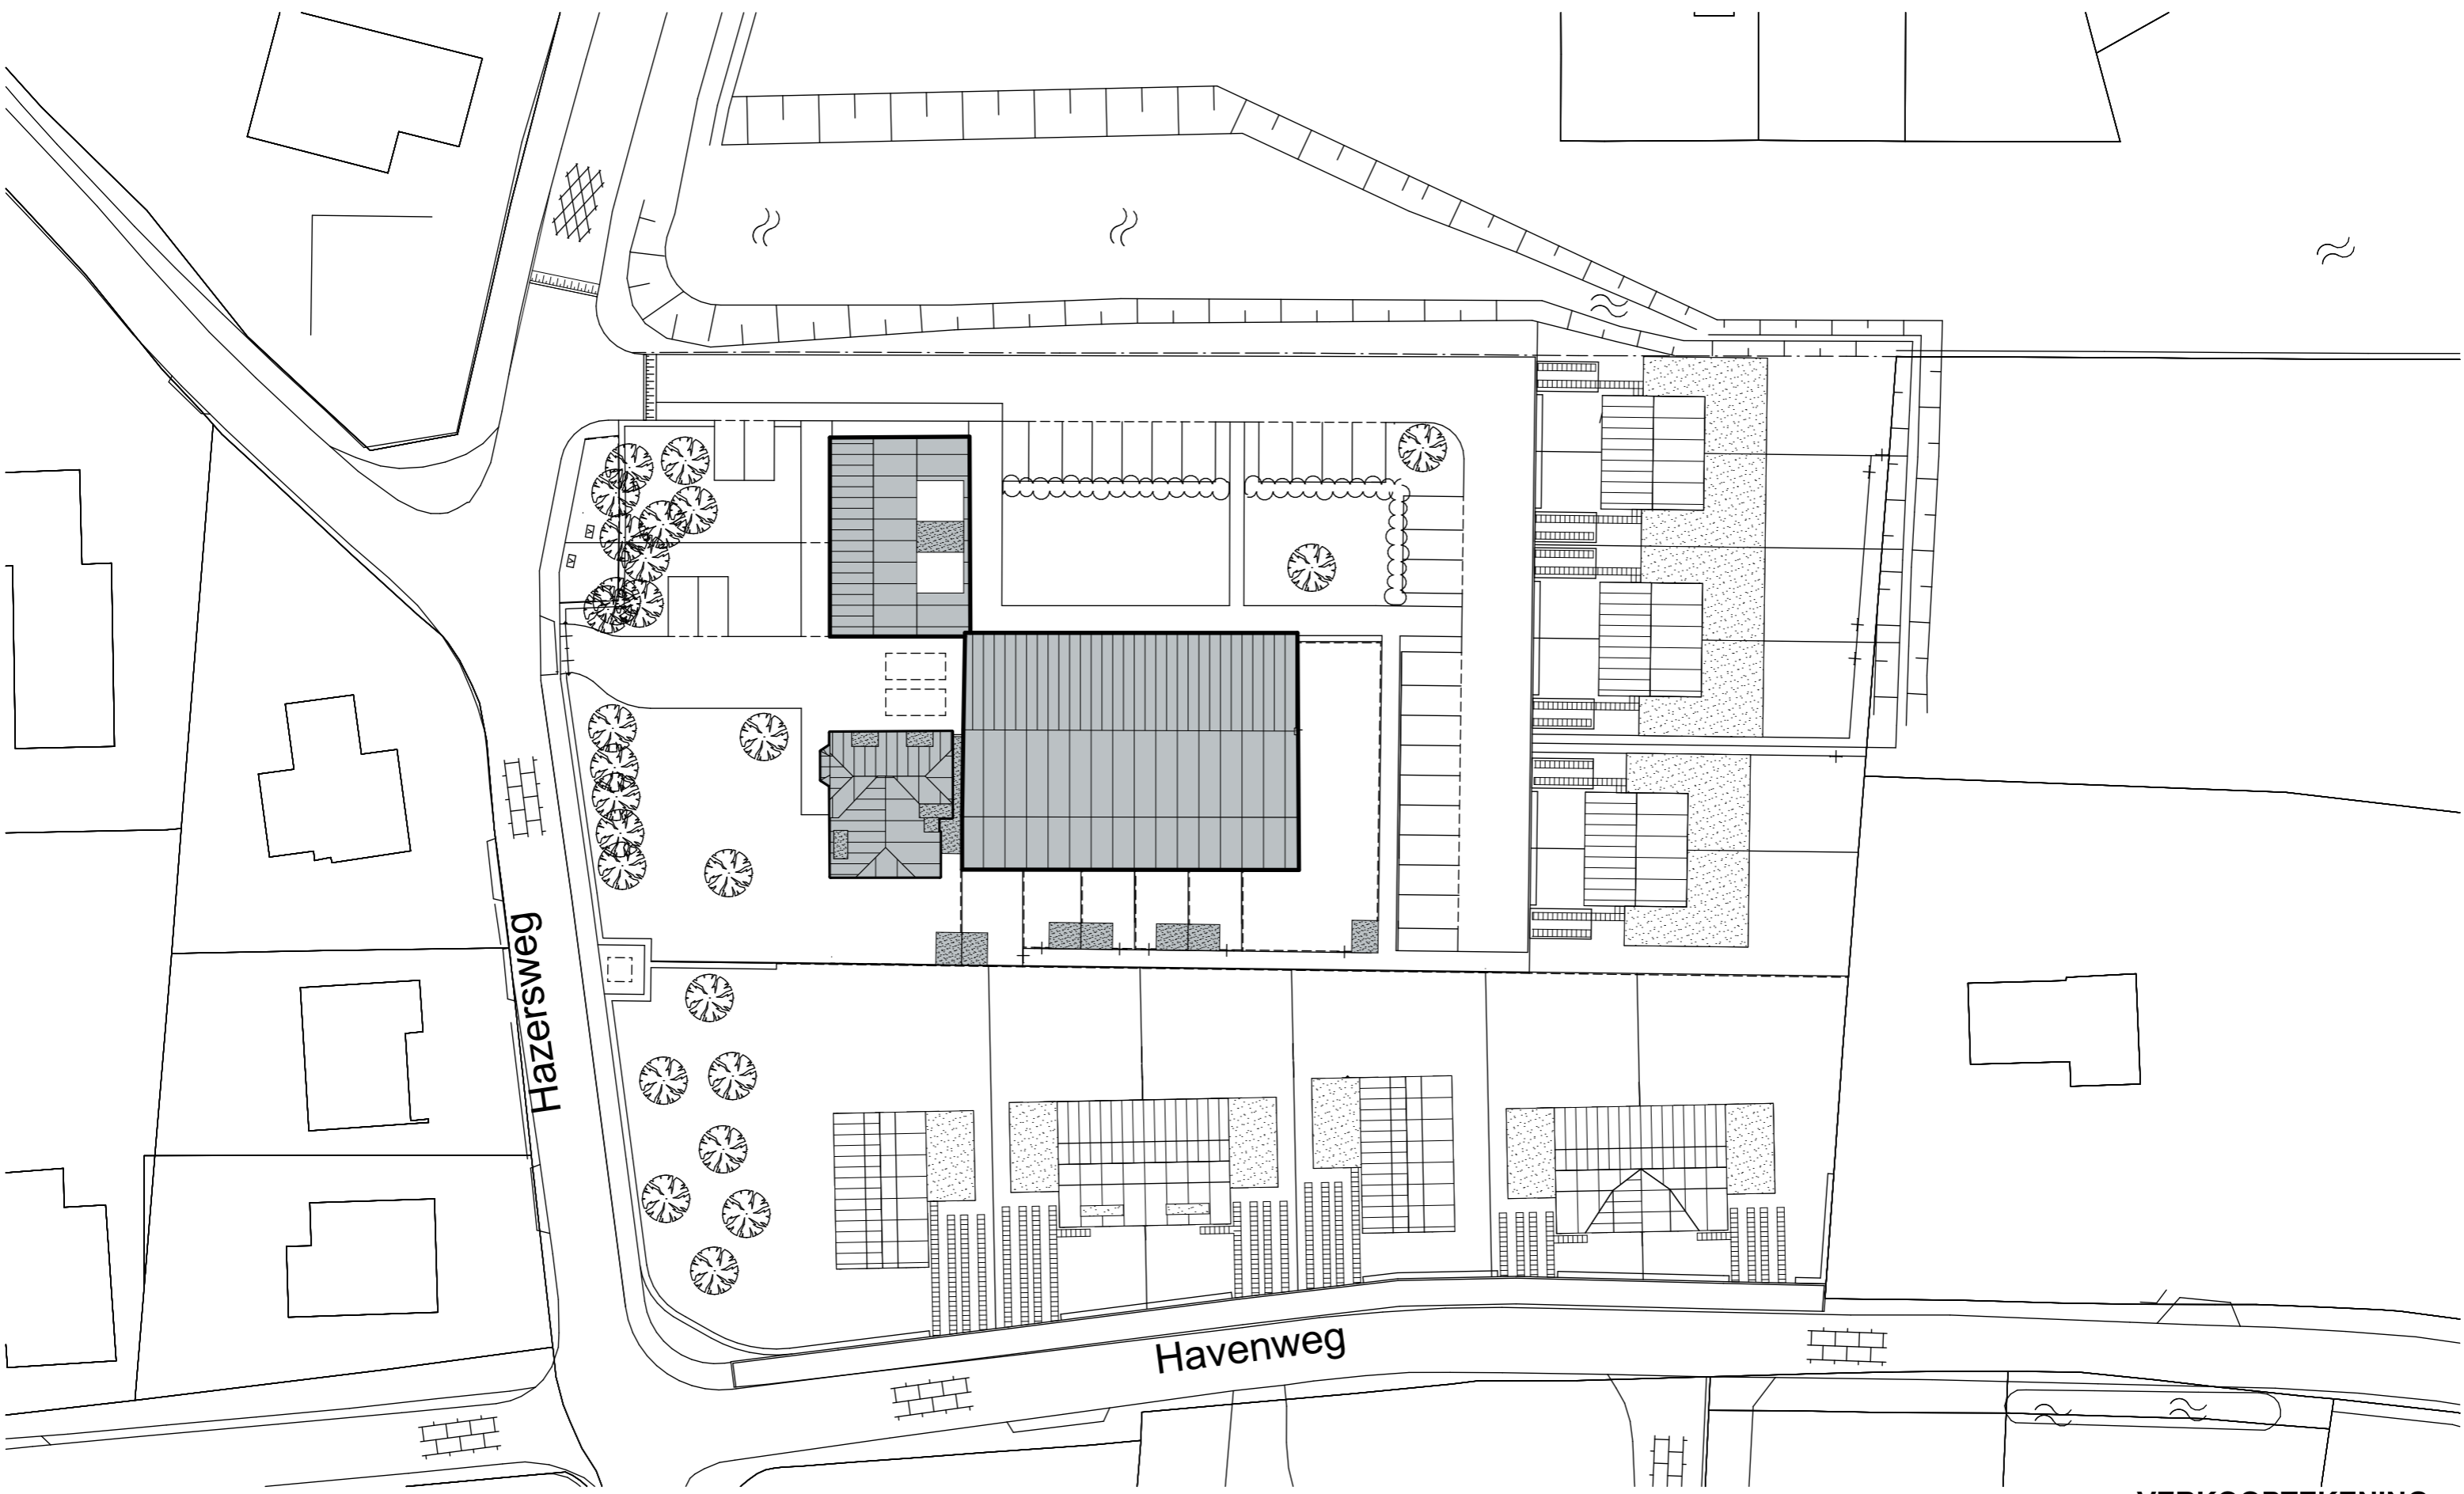

**VERKOOPTEKENING**

**DISCLAIMER**

- Ondanks zorgvuldige bepaling, kan de maatvoering in de praktijk enigszins afwijken ten gevolge van de inbouw in een bestaande situatie.
- Opstelling van de keukens is indicatief en valt buiten levering van de aannemer.
- Kleine wijzigingen voorbehouden.
- Alle maten zijn 'circa' maten, aangegeven in millimeters.
- Elektra aansluitpunten, ventilatiepunten en rookmelders zijn indicatief aangegeven.
- Bestaand groen is indicatief aangegeven en wordt voor zover mogelijk behouden.

Project	<b>Boerderij "Mooi Welgelegen"</b> Hazersweg Ouddorp	
Schaal	1:500	VKT 00-2
Datum	16-09-2022	<b>SITUATIE</b>

**VERKOOPTEKENING**

**DISCLAIMER**

- Ondanks zorgvuldige bepaling, kan de maatvoering in de praktijk enigszins afwijken ten gevolge van de inbouw in een bestaande situatie.
- Opstelling van de keukens is indicatief en valt buiten levering van de aannemer.
- Kleine wijzigingen voorbehouden.
- Alle maten zijn 'circa' maten, aangegeven in millimeters.
- Elektra aansluitpunten, ventilatiepunten en rookmelders zijn indicatief aangegeven.
- Bestaand groen is indicatief aangegeven en wordt voor zover mogelijk behouden.

Project	<b>Boerderij "Mooi Welgelegen"</b> Hazersweg Ouddorp	
Schaal	1:500	VKT 00-1
Datum	16-09-2022	<b>SITUATIE</b>

**VERKOOPTEKENING**

**DISCLAIMER**

- Ondanks zorgvuldige bepaling, kan de maatvoering in de praktijk enigszins afwijken ten gevolge van de inbouw in een bestaande situatie.
- Opstelling van de keukens is indicatief en valt buiten levering van de aannemer.
- Kleine wijzigingen voorbehouden.
- Alle maten zijn 'circa' maten, aangegeven in millimeters.
- Elektra aansluitpunten, ventilatiepunten en rookmelders zijn indicatief aangegeven.
- Bestaand groen is indicatief aangegeven en wordt voor zover mogelijk behouden.

Project	<b>Boerderij "Mooi Welgelegen"</b> Hazersweg Ouddorp	VKT 00-3 <b>PERCELEN</b>
Schaal	1:200	
Datum	16-09-2022	