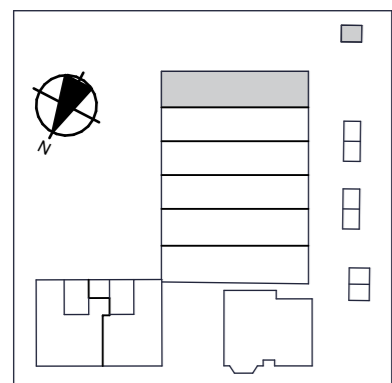

**2e verdieping**

	Project	<b>Boerderij "Mooi Welgelegen"</b> Hazersweg Ouddorp	K-0-tek_21_02
	Schaal	1:50	
	Datum	01-07-2022	
<b>WONING 21</b>			

Vorgevel

Langsdoorsnede

Achtergevel

Dwarsdoorsnede

Linker gevel

**DISCLAIMER**

- Ondanks zorgvuldige bepaling, kan de maatvoering in de praktijk enigszins afwijken ten gevolge van de inbouw in een bestaande situatie.
- Opstelling van de keukens is indicatief en valt buiten levering van de aannemer.
- Kleine wijzigingen voorbehouden.
- Alle maten zijn 'circa' maten, aangegeven in millimeters.
- Elektra aansluitpunten, ventilatiepunten en rookmelders zijn indicatief aangegeven.