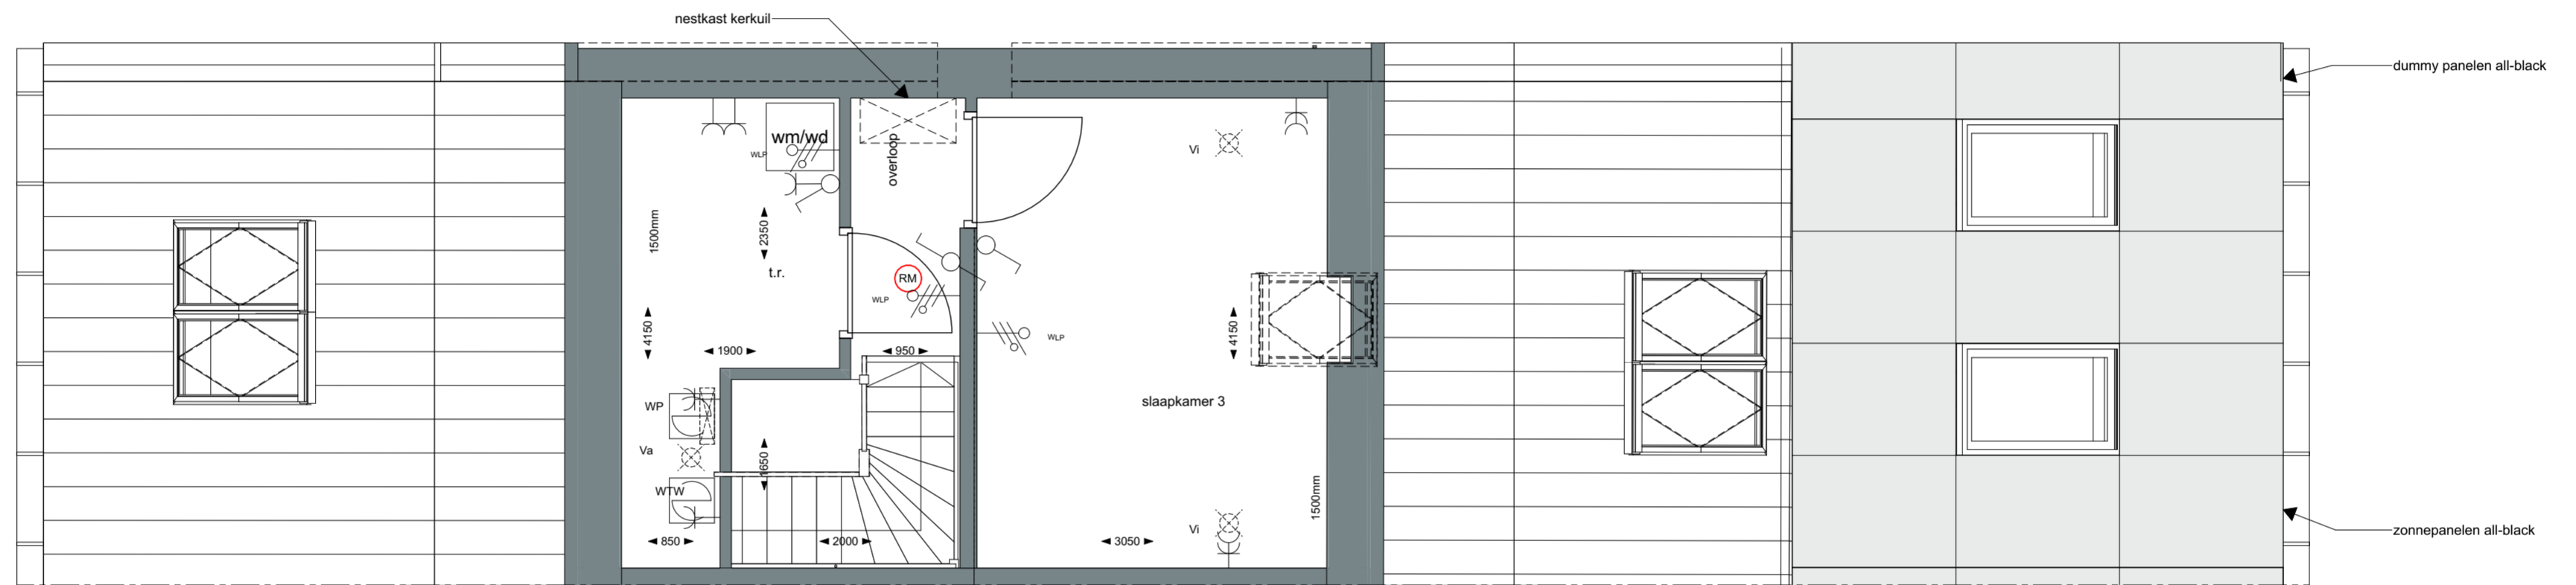

DISCLAIMER

2e verdieping

	Project	Boerderij "Mooi Welgelegen" Hazersweg Ouddorp	K-0-tek_21_02
	Schaal	1:50	
	Datum	01-07-2022	
WONING 21