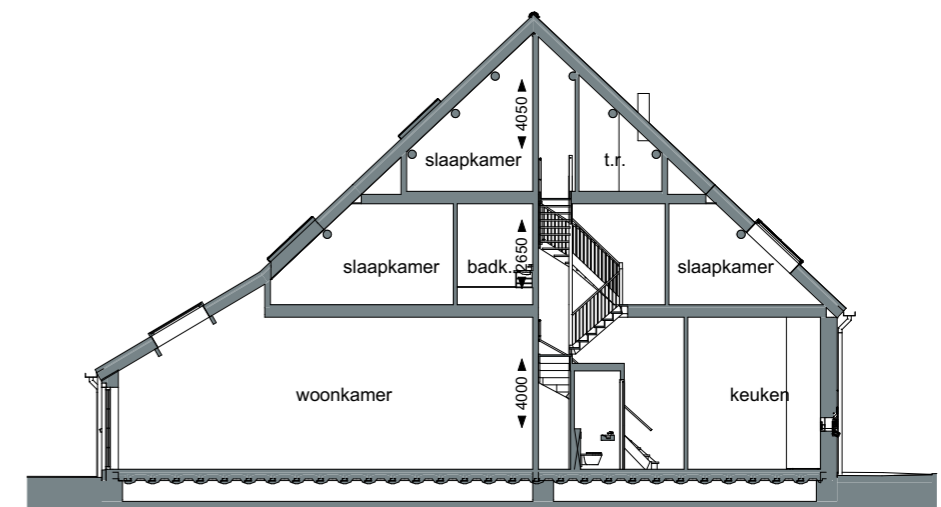

	Project	<b>Boerderij "Mooi Welgelegen"</b> Hazersweg Ouddorp	
	Schaal	1:50	K-0-tek_21_01
	Datum	01-07-2022	<b>WONING 21</b>

**1e verdieping**

**DISCLAIMER**

- Ondanks zorgvuldige bepaling, kan de maatschappij in de praktijk enigszins afwijken ten gevolge van de inbouw in een bestaande situatie.
- Opstelling van de keukens is indicatief en valt buiten levering van de aannemer.
- Kleine wijzigingen voorbehouden.
- Alle maten zijn 'circa' maten, aangegeven in millimeters.
- Elektra aansluitpunten, ventilatiepunten en rookmelders zijn indicatief aangegeven.

**2e verdieping**

	Project	<b>Boerderij "Mooi Welgelegen"</b> Hazersweg Ouddorp	K-0-tek_21_02
	Schaal	1:50	
	Datum	01-07-2022	
<b>WONING 21</b>			

Vorgevel

Langsdoorsnede

Achtergevel

Dwarsdoorsnede

Linker gevel

**DISCLAIMER**

- Ondanks zorgvuldige bepaling, kan de maatvoering in de praktijk enigszins afwijken ten gevolge van de inbouw in een bestaande situatie.
- Opstelling van de keukens is indicatief en valt buiten levering van de aannemer.
- Kleine wijzigingen voorbehouden.
- Alle maten zijn 'circa' maten, aangegeven in millimeters.
- Elektra aansluitpunten, ventilatiepunten en rookmelders zijn indicatief aangegeven.