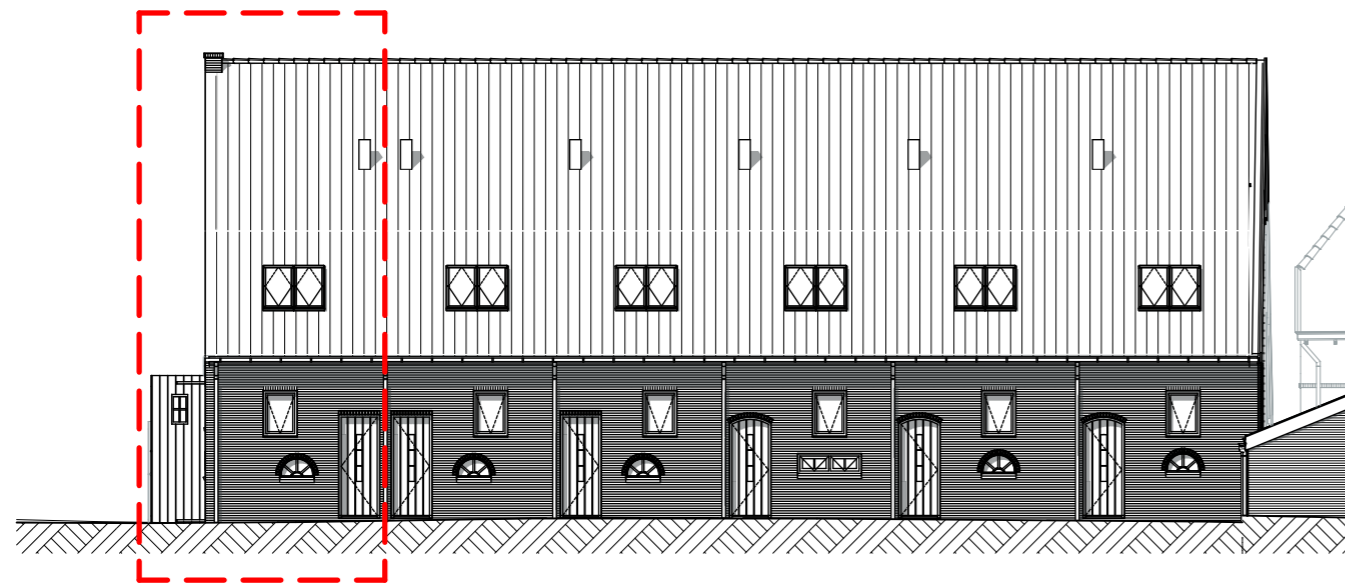

	Project	<b>Boerderij "Mooi Welgelegen"</b> Hazersweg Ouddorp	
	Schaal	1:50	K-0-tek_21_01
	Datum	01-07-2022	<b>WONING 21</b>

**1e verdieping**

**DISCLAIMER**

- Ondanks zorgvuldige bepaling, kan de maatschappij in de praktijk enigszins afwijken ten gevolge van de inbouw in een bestaande situatie.
- Opstelling van de keukens is indicatief en valt buiten levering van de aannemer.
- Kleine wijzigingen voorbehouden.
- Alle maten zijn 'circa' maten, aangegeven in millimeters.
- Elektra aansluitpunten, ventilatiepunten en rookmelders zijn indicatief aangegeven.

**2e verdieping**

	Project	<b>Boerderij "Mooi Welgelegen"</b> Hazersweg Ouddorp	K-0-tek_21_02
	Schaal	1:50	
	Datum	01-07-2022	
<b>WONING 21</b>			

Vorgevel

Langsdoorsnede

Achtergevel

Dwarsdoorsnede

Linker gevel