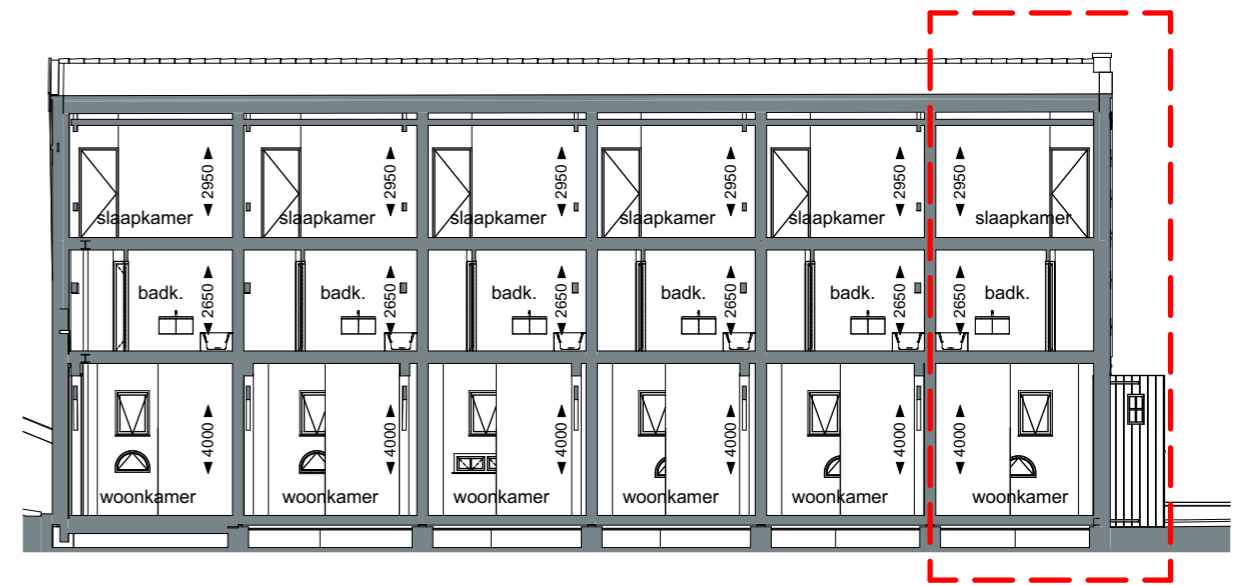

	Project	<b>Boerderij "Mooi Welgelegen"</b> Hazersweg Ouddorp	
	Schaal	1:50	K-0-tek_21_01
	Datum	01-07-2022	<b>WONING 21</b>

**1e verdieping**

**DISCLAIMER**

- Ondanks zorgvuldige bepaling, kan de maatschappij in de praktijk enigszins afwijken ten gevolge van de inbouw in een bestaande situatie.
- Opstelling van de keukens is indicatief en valt buiten levering van de aannemer.
- Kleine wijzigingen voorbehouden.
- Alle maten zijn 'circa' maten, aangegeven in millimeters.
- Elektra aansluitpunten, ventilatiepunten en rookmelders zijn indicatief aangegeven.

**2e verdieping**

	Project	<b>Boerderij "Mooi Welgelegen"</b> Hazersweg Ouddorp	K-0-tek_21_02
	Schaal	1:50	
	Datum	01-07-2022	
<b>WONING 21</b>			

Vorgevel

Langsdoorsnede

Achtergevel

Dwarsdoorsnede

Linker gevel