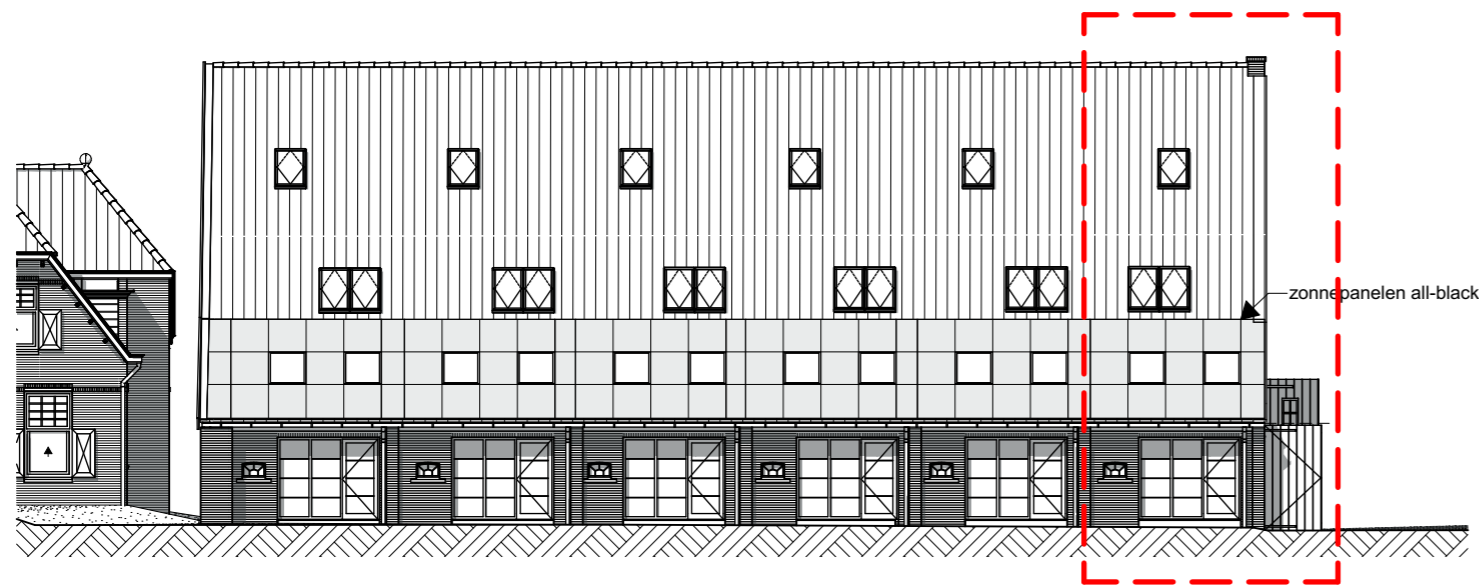

	Project	<b>Boerderij "Mooi Welgelegen"</b> Hazersweg Ouddorp	
	Schaal	1:50	K-0-tek_21_01
	Datum	01-07-2022	<b>WONING 21</b>

**1e verdieping**

**DISCLAIMER**

- Ondanks zorgvuldige bepaling, kan de maatschappij in de praktijk enigszins afwijken ten gevolge van de inbouw in een bestaande situatie.
- Opstelling van de keukens is indicatief en valt buiten levering van de aannemer.
- Kleine wijzigingen voorbehouden.
- Alle maten zijn 'circa' maten, aangegeven in millimeters.
- Elektra aansluitpunten, ventilatiepunten en rookmelders zijn indicatief aangegeven.

**2e verdieping**

	Project	<b>Boerderij "Mooi Welgelegen"</b> Hazersweg Ouddorp	K-0-tek_21_02
	Schaal	1:50	
	Datum	01-07-2022	
<b>WONING 21</b>			

Vorgevel

Langsdoorsnede

Achtergevel

Dwarsdoorsnede

Linker gevel