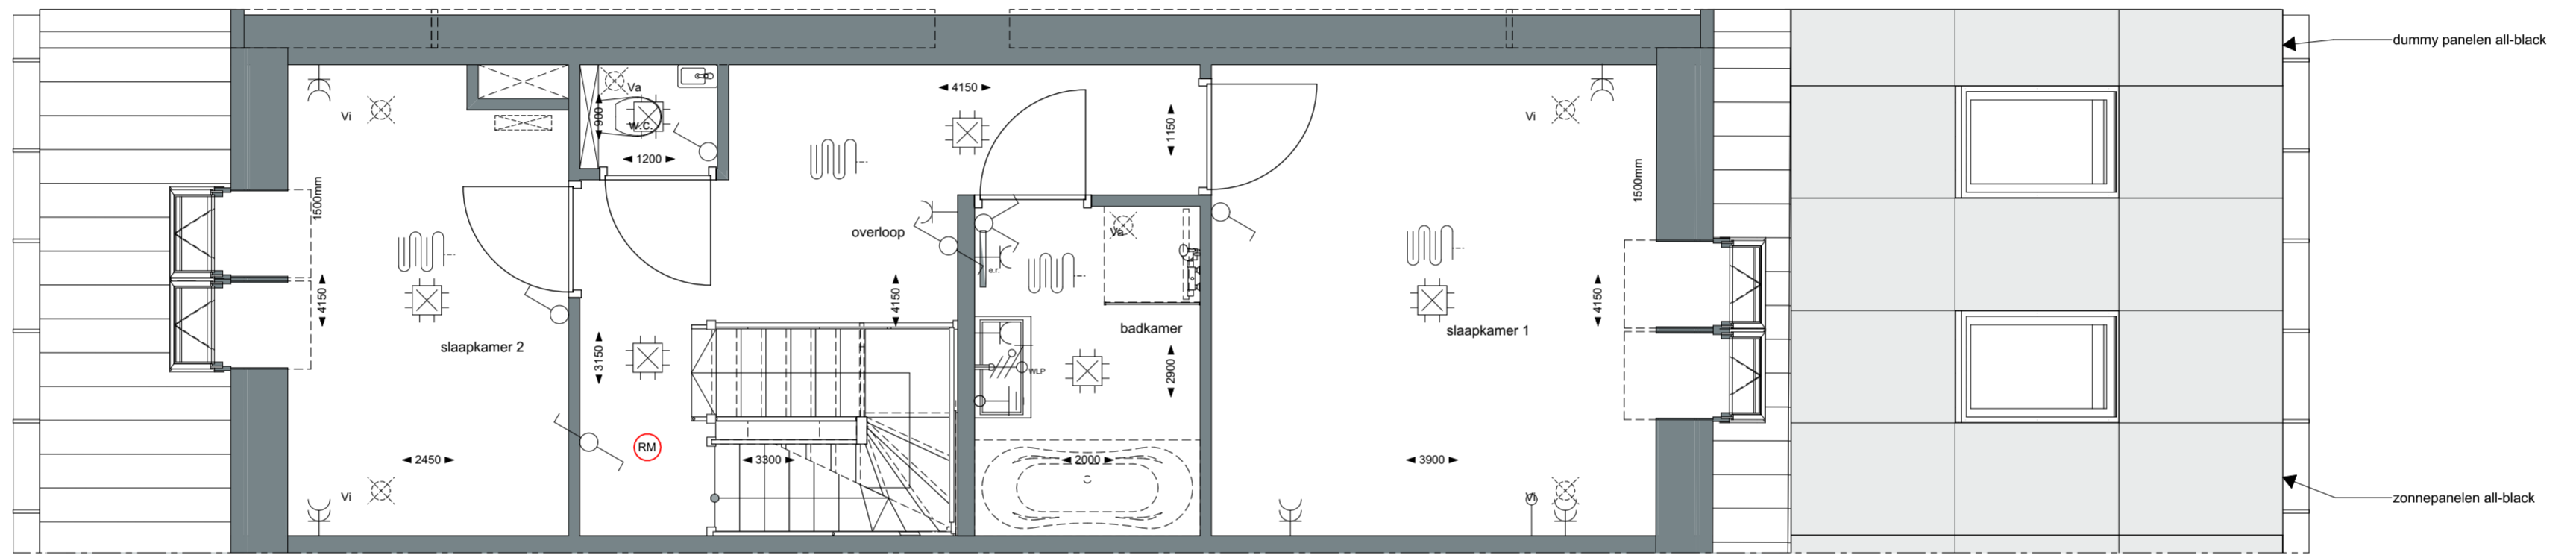

DISCLAIMER

	Project	Boerderij "Mooi Welgelegen" Hazersweg Ouddorp	
	Schaal	1:50	K-0-tek_21_01
	Datum	01-07-2022	WONING 21

1e verdieping