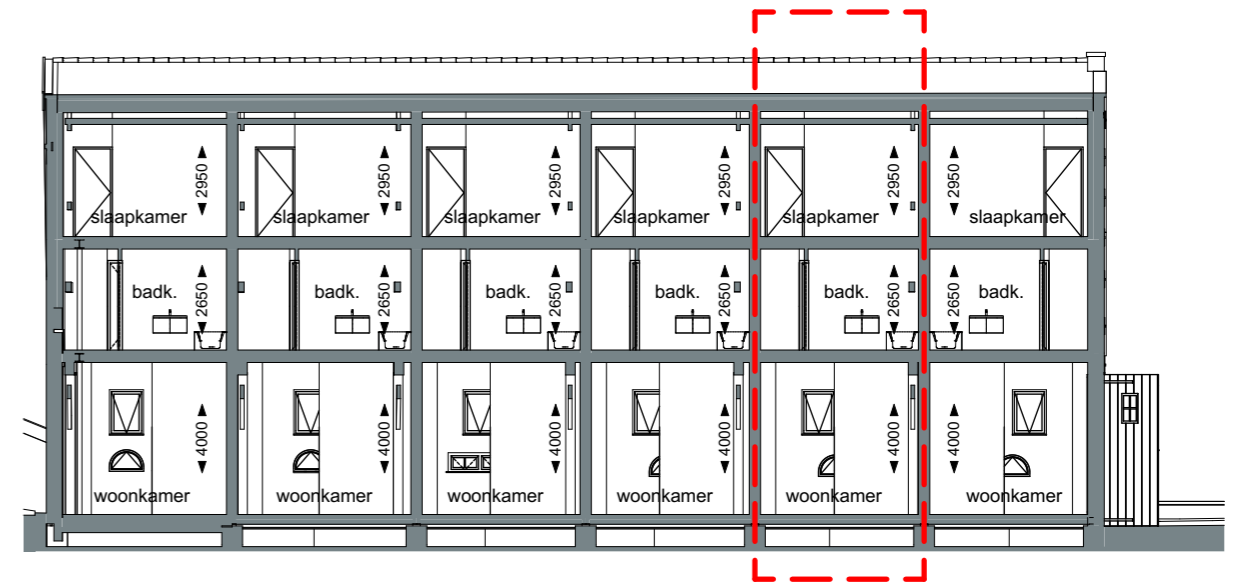

	Project	Boerderij "Mooi Welgelegen" Hazersweg Ouddorp	
	Schaal	1:50	K-0-tek_20_01
	Datum	01-07-2022	WONING 20
	1e verdieping		

DISCLAIMER

- Ondanks zorgvuldige bepaling, kan de maatschappij in de praktijk enigszins afwijken ten gevolge van de inbouw in een bestaande situatie.
- Opstelling van de keukens is indicatief en valt buiten levering van de aannemer.
- Kleine wijzigingen voorbehouden.
- Alle maten zijn 'circa' maten, aangegeven in millimeters.
- Elektra aansluitpunten, ventilatiepunten en rookmelders zijn indicatief aangegeven.

2e verdieping

<p>MOOI WELGELEGEN OUDDORP</p>	Project	Boerderij "Mooi Welgelegen" Hazersweg Ouddorp	<p>K-0-tek_20_02</p> <p>WONING 20</p>
	Schaal	1:50	
	Datum	01-07-2022	

Voorgevel

Langsdoorsnede

Achtergevel