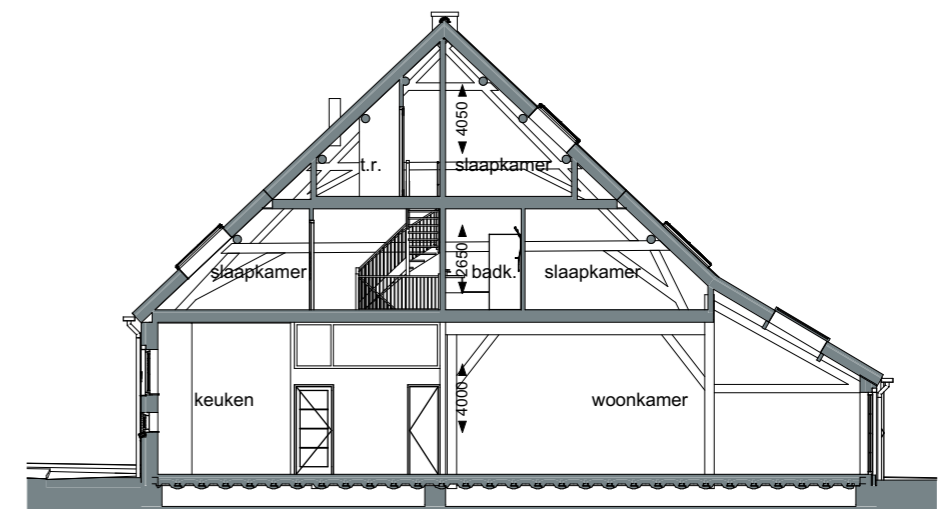

2e verdieping

<p>MOOI WELGELEGEN OUDDORP</p>	Project	Boerderij "Mooi Welgelegen" Hazersweg Ouddorp	<p>K-0-tek_20_02</p> <p>WONING 20</p>
	Schaal	1:50	
	Datum	01-07-2022	

Voorgevel

Langsdoorsnede

Achtergevel