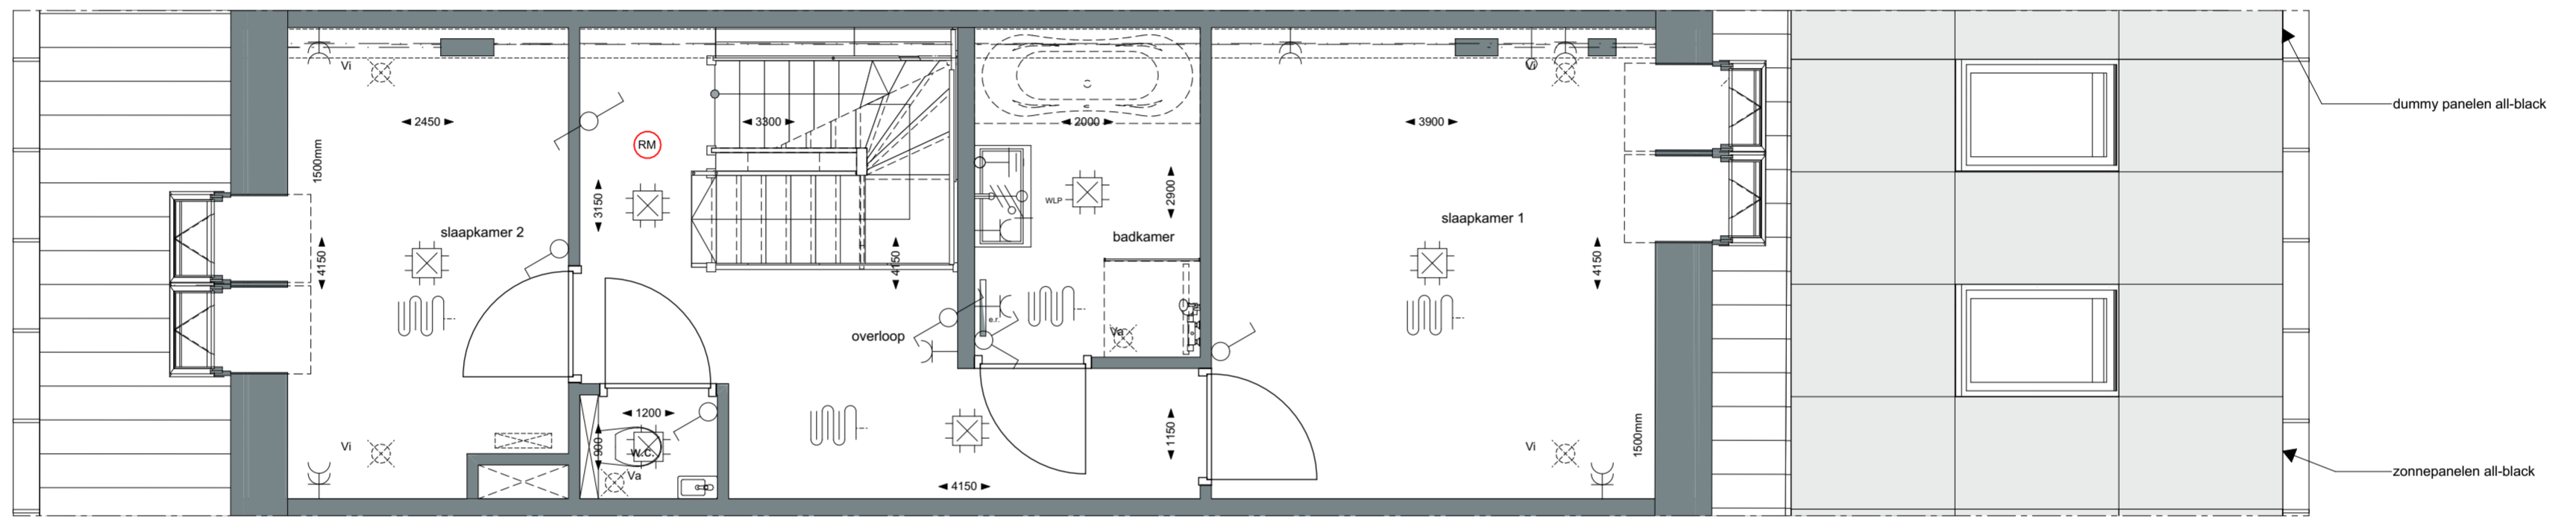

DISCLAIMER

	Project	Boerderij "Mooi Welgelegen" Hazersweg Ouddorp	
	Schaal	1:50	K-0-tek_20_01
	Datum	01-07-2022	WONING 20
	1e verdieping