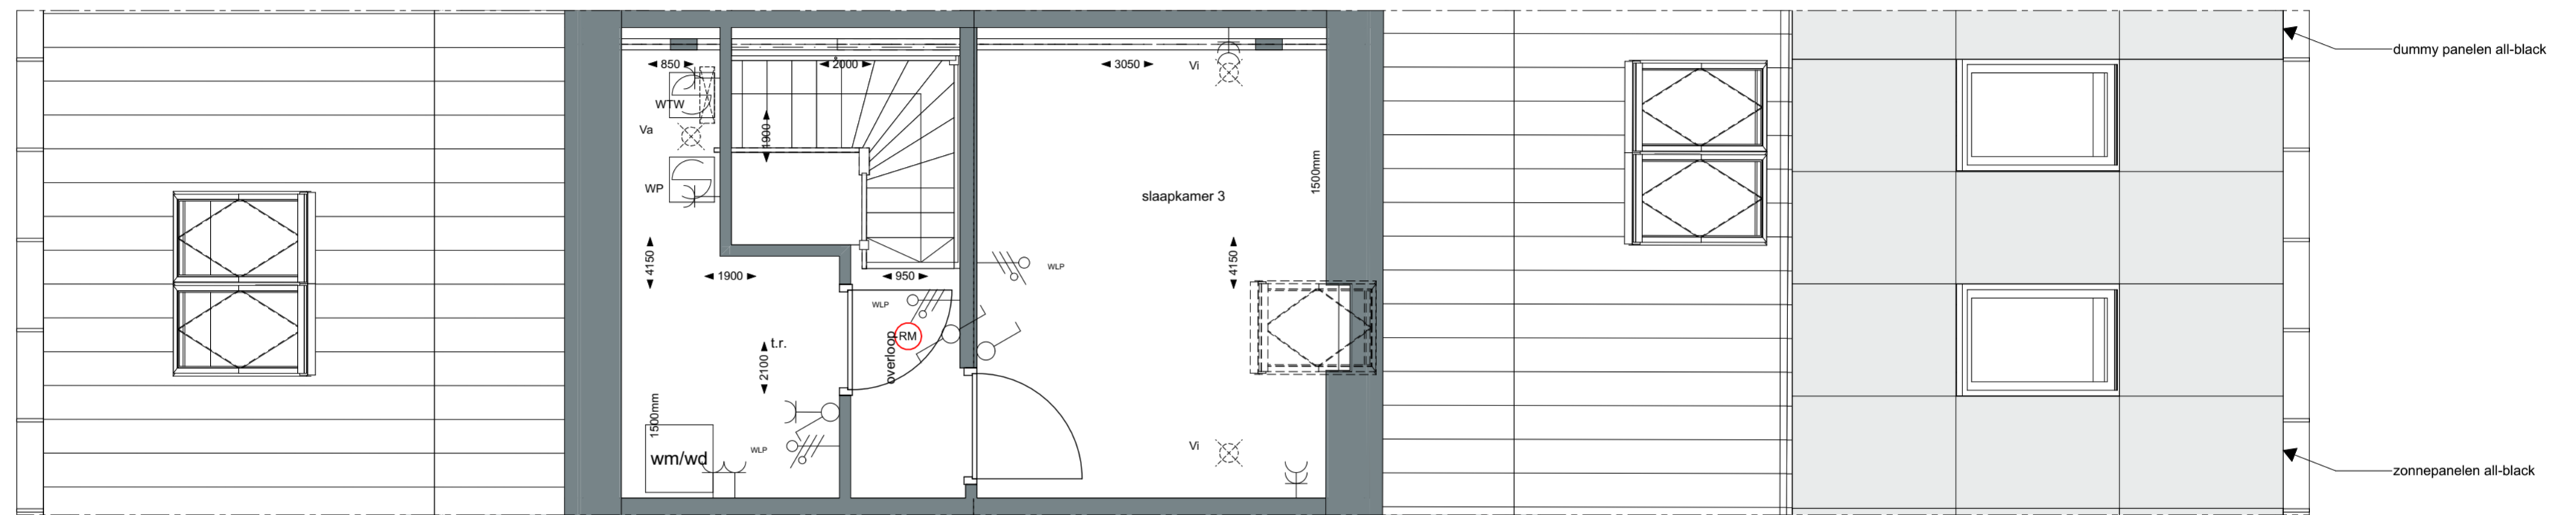

DISCLAIMER

2e verdieping

MOOI WELGELEGEN OUDDORP	Project	Boerderij "Mooi Welgelegen" Hazersweg Ouddorp	K-0-tek_20_02 WONING 20
	Schaal	1:50	
	Datum	01-07-2022