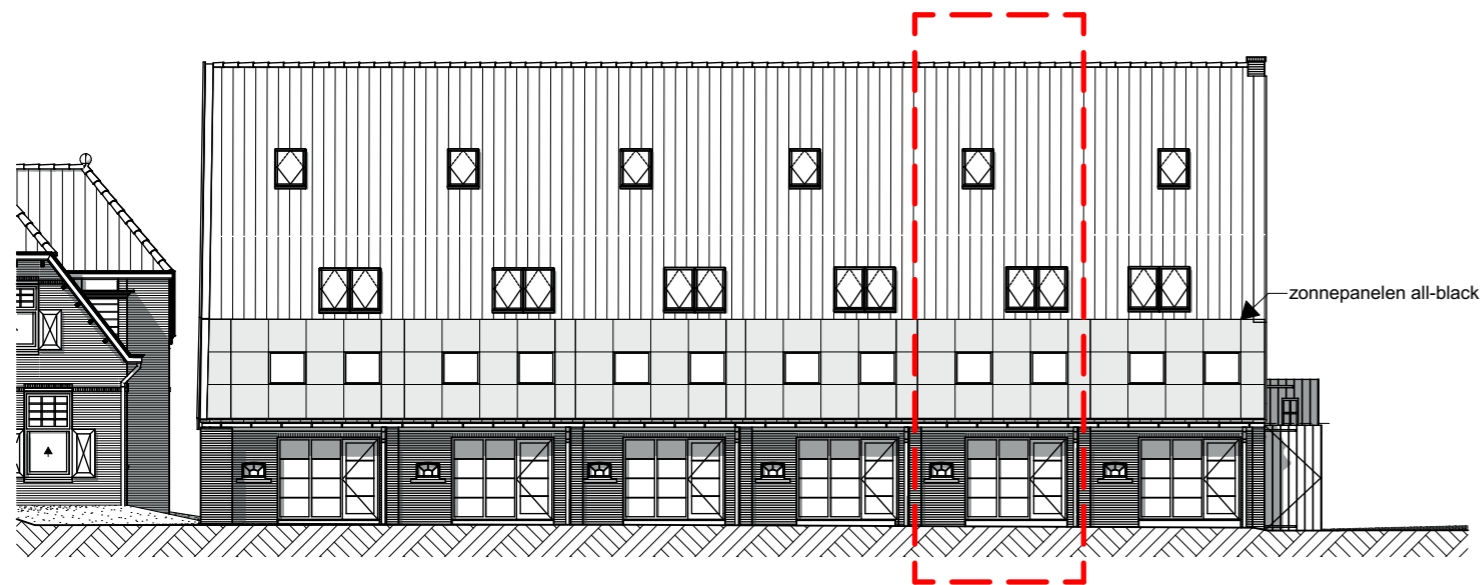

2e verdieping

<p>MOOI WELGELEGEN OUDDORP</p>	Project	Boerderij "Mooi Welgelegen" Hazersweg Ouddorp	<p>K-0-tek_20_02</p> <p>WONING 20</p>
	Schaal	1:50	
	Datum	01-07-2022	

Voorgevel

Langsdoorsnede

Achtergevel