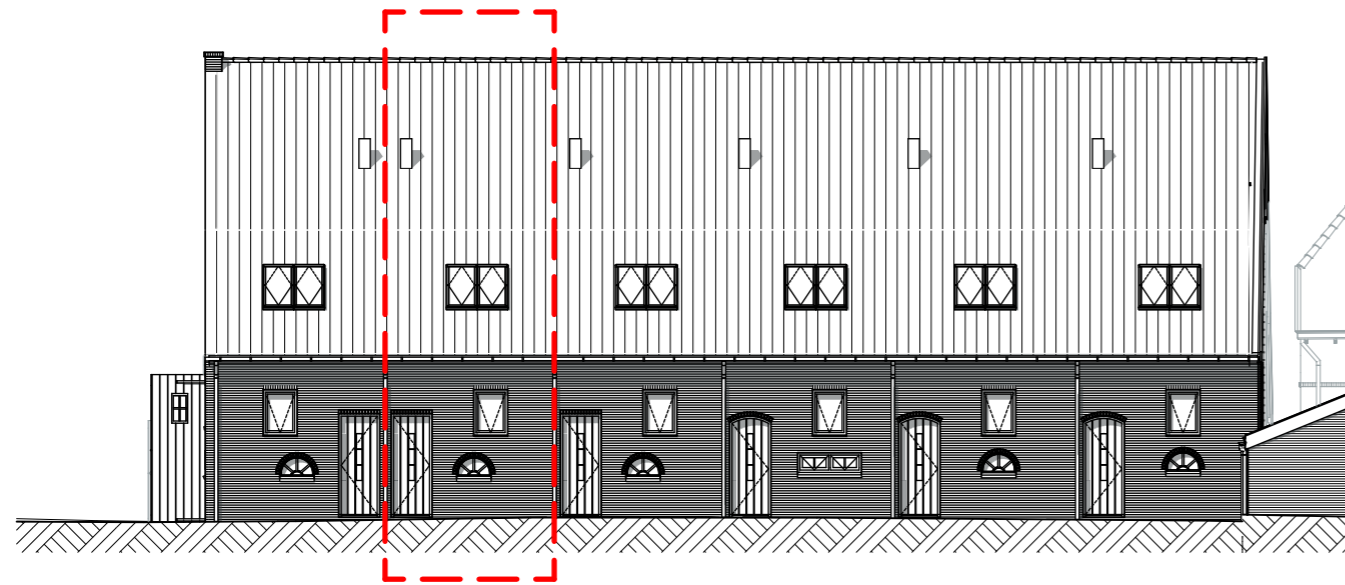

	Project	Boerderij "Mooi Welgelegen" Hazersweg Ouddorp	
	Schaal	1:50	K-0-tek_20_01
	Datum	01-07-2022	WONING 20
	1e verdieping		

DISCLAIMER

- Ondanks zorgvuldige bepaling, kan de maatschappij in de praktijk enigszins afwijken ten gevolge van de inbouw in een bestaande situatie.
- Opstelling van de keukens is indicatief en valt buiten levering van de aannemer.
- Kleine wijzigingen voorbehouden.
- Alle maten zijn 'circa' maten, aangegeven in millimeters.
- Elektra aansluitpunten, ventilatiepunten en rookmelders zijn indicatief aangegeven.

2e verdieping

<p>MOOI WELGELEGEN OUDDORP</p>	Project	Boerderij "Mooi Welgelegen" Hazersweg Ouddorp	<p>K-0-tek_20_02</p> <p>WONING 20</p>
	Schaal	1:50	
	Datum	01-07-2022	

Voorgevel

Langsdoorsnede

Achtergevel