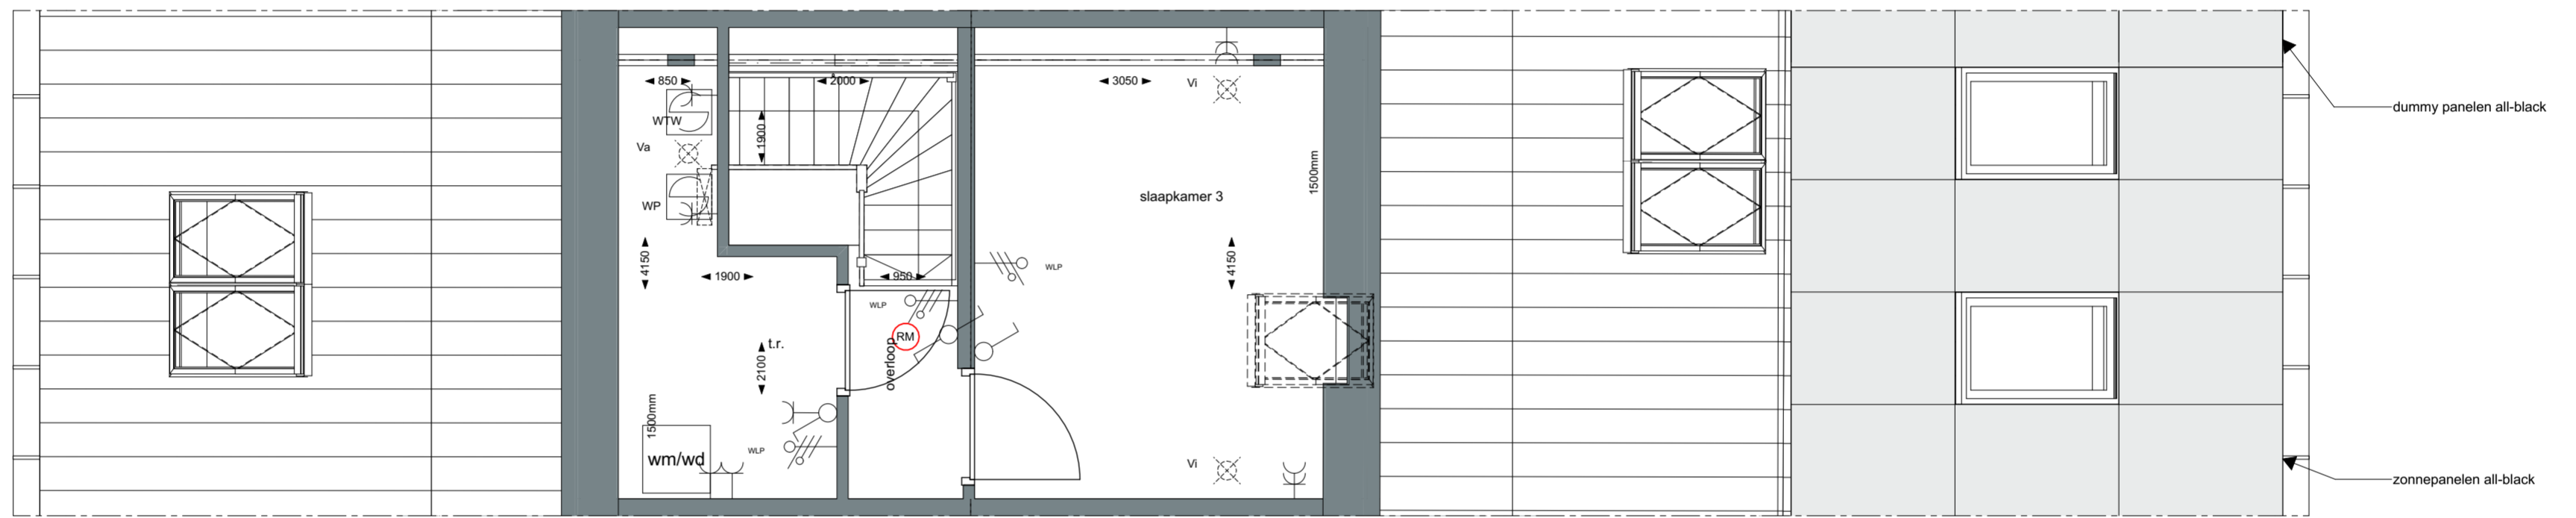

DISCLAIMER

2e verdieping

	Project	Boerderij "Mooi Welgelegen" Hazersweg Ouddorp	K-0-tek_19_02 WONING 19
	Schaal	1:50	
	Datum	01-07-2022