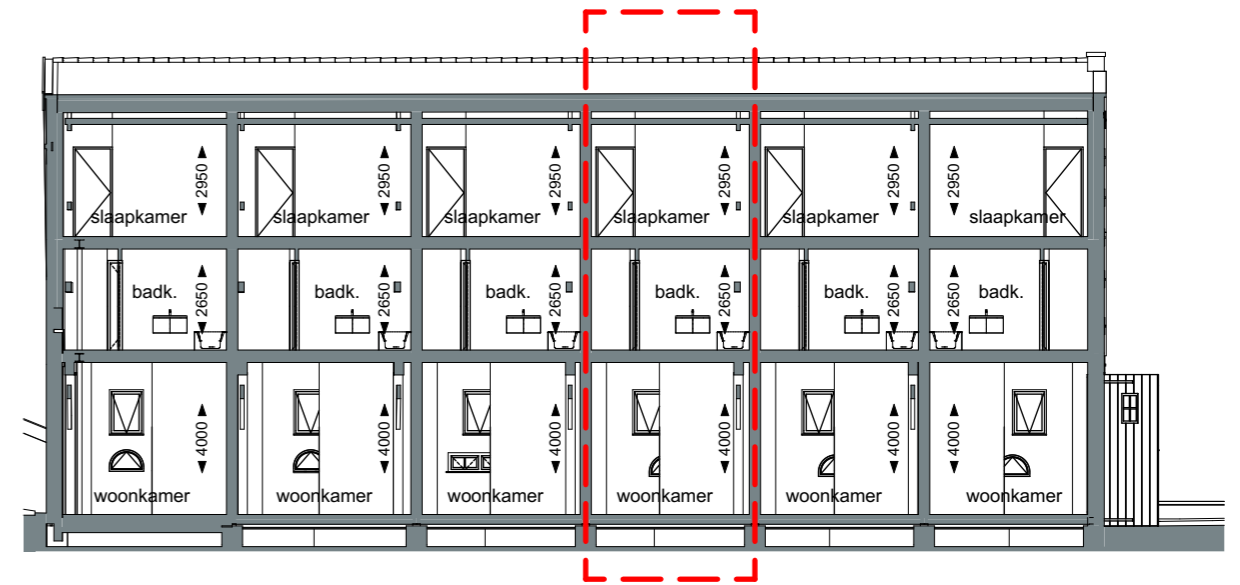

1e verdieping

	Project	Boerderij "Mooi Welgelegen" Hazersweg Ouddorp	K-0-tek_19_01 WONING 19
	Schaal	1:50	
	Datum	01-07-2022	

DISCLAIMER

- Ondanks zorgvuldige bepaling, kan de maatschappij in de praktijk enigszins afwijken ten gevolge van de inbouw in een bestaande situatie.
- Opstelling van de keukens is indicatief en valt buiten levering van de aannemer.
- Kleine wijzigingen voorbehouden.
- Alle maten zijn 'circa' maten, aangegeven in millimeters.
- Elektra aansluitpunten, ventilatiepunten en rookmelders zijn indicatief aangegeven.

2e verdieping

	Project	Boerderij "Mooi Welgelegen" Hazersweg Ouddorp	K-0-tek_19_02 WONING 19
	Schaal	1:50	
	Datum	01-07-2022	

Voorgevel

Langsdoorsnede

Achtergevel

Dwarsdoorsnede

DISCLAIMER

- Ondanks zorgvuldige bepaling, kan de maatvoering in de praktijk enigszins afwijken ten gevolge van de inbouw in een bestaande situatie.
- Opstelling van de keukens is indicatief en valt buiten levering van de aannemer.
- Kleine wijzigingen voorbehouden.
- Alle maten zijn 'circa' maten, aangegeven in millimeters.
- Elektra aansluitpunten, ventilatiepunten en rookmelders zijn indicatief aangegeven.