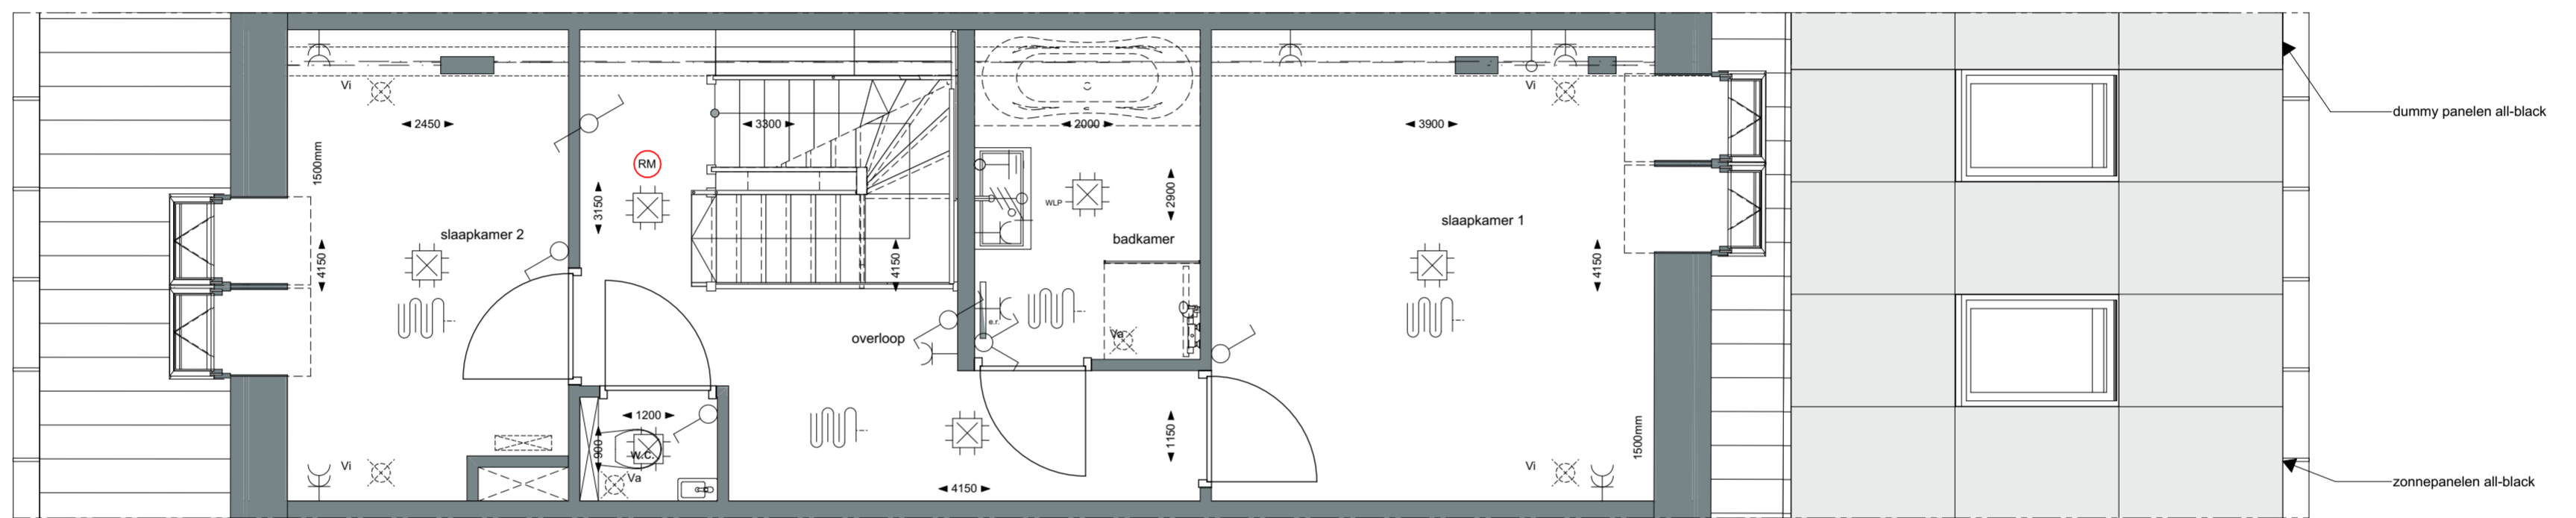

DISCLAIMER

1e verdieping

	Project	Boerderij "Mooi Welgelegen" Hazersweg Ouddorp	K-0-tek_19_01 WONING 19
	Schaal	1:50	
	Datum	01-07-2022