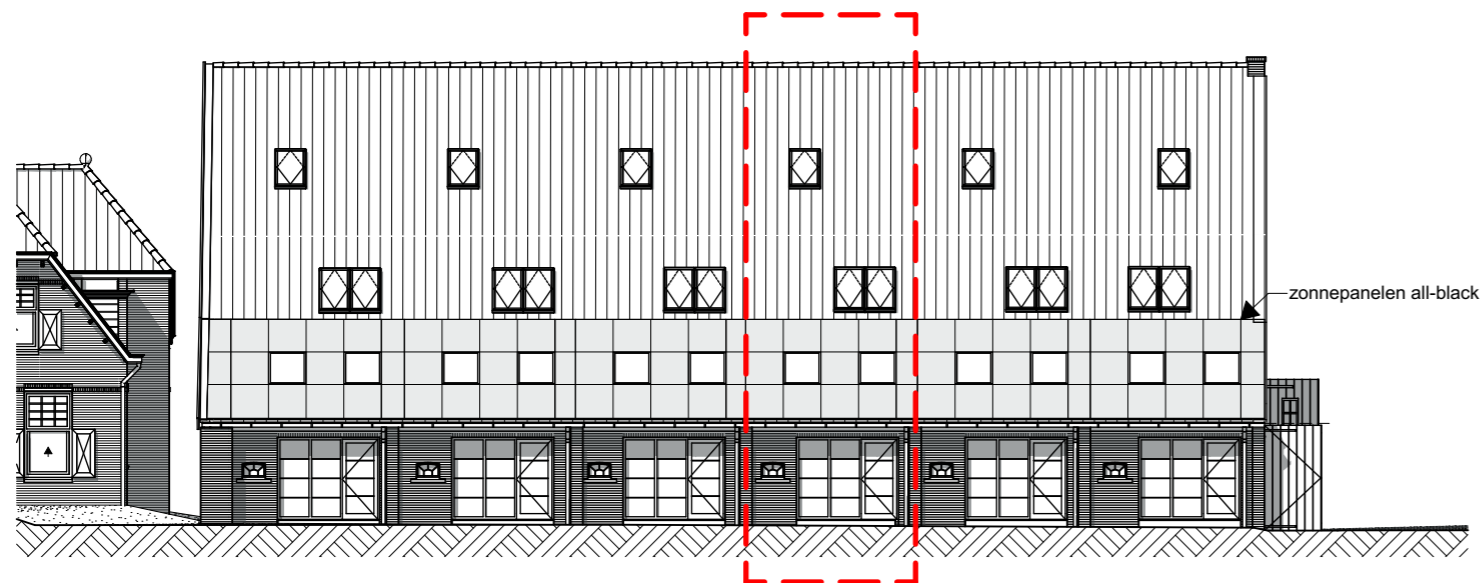

1e verdieping

	Project	Boerderij "Mooi Welgelegen" Hazersweg Ouddorp	K-0-tek_19_01 WONING 19
	Schaal	1:50	
	Datum	01-07-2022	

DISCLAIMER

- Ondanks zorgvuldige bepaling, kan de maatschappij in de praktijk enigszins afwijken ten gevolge van de inbouw in een bestaande situatie.
- Opstelling van de keukens is indicatief en valt buiten levering van de aannemer.
- Kleine wijzigingen voorbehouden.
- Alle maten zijn 'circa' maten, aangegeven in millimeters.
- Elektra aansluitpunten, ventilatiepunten en rookmelders zijn indicatief aangegeven.

2e verdieping

	Project	Boerderij "Mooi Welgelegen" Hazersweg Ouddorp	K-0-tek_19_02 WONING 19
	Schaal	1:50	
	Datum	01-07-2022	

Voorgevel

Langsdoorsnede

Achtergevel

Dwarsdoorsnede

DISCLAIMER

- Ondanks zorgvuldige bepaling, kan de maatvoering in de praktijk enigszins afwijken ten gevolge van de inbouw in een bestaande situatie.
- Opstelling van de keukens is indicatief en valt buiten levering van de aannemer.
- Kleine wijzigingen voorbehouden.
- Alle maten zijn 'circa' maten, aangegeven in millimeters.
- Elektra aansluitpunten, ventilatiepunten en rookmelders zijn indicatief aangegeven.

gevels, doorsneden

VERKOOPTEKENING

<p>MOOI WELGELEGEN OUDORP</p>	Project	Boerderij "Mooi Welgelegen" Hazersweg Oudorp	<p>VKT 07-2</p> <p>WONING 19</p>
	Schaal	1:200	
	Datum	01-07-2022	