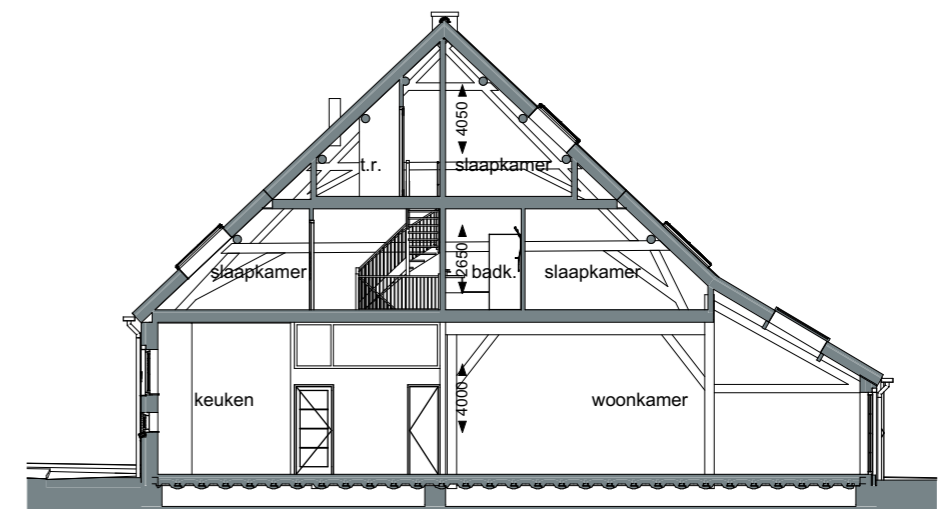

2e verdieping

	Project	Boerderij "Mooi Welgelegen" Hazersweg Ouddorp	K-0-tek_19_02 WONING 19
	Schaal	1:50	
	Datum	01-07-2022	

Voorgevel

Langsdoorsnede

Achtergevel

Dwarsdoorsnede

DISCLAIMER

- Ondanks zorgvuldige bepaling, kan de maatvoering in de praktijk enigszins afwijken ten gevolge van de inbouw in een bestaande situatie.
- Opstelling van de keukens is indicatief en valt buiten levering van de aannemer.
- Kleine wijzigingen voorbehouden.
- Alle maten zijn 'circa' maten, aangegeven in millimeters.
- Elektra aansluitpunten, ventilatiepunten en rookmelders zijn indicatief aangegeven.

gevels, doorsneden

VERKOOPTEKENING

<p>MOOI WELGELEGEN OUDORP</p>	Project	Boerderij "Mooi Welgelegen" Hazersweg Oudorp	<p>VKT 07-2</p> <p>WONING 19</p>
	Schaal	1:200	
	Datum	01-07-2022	