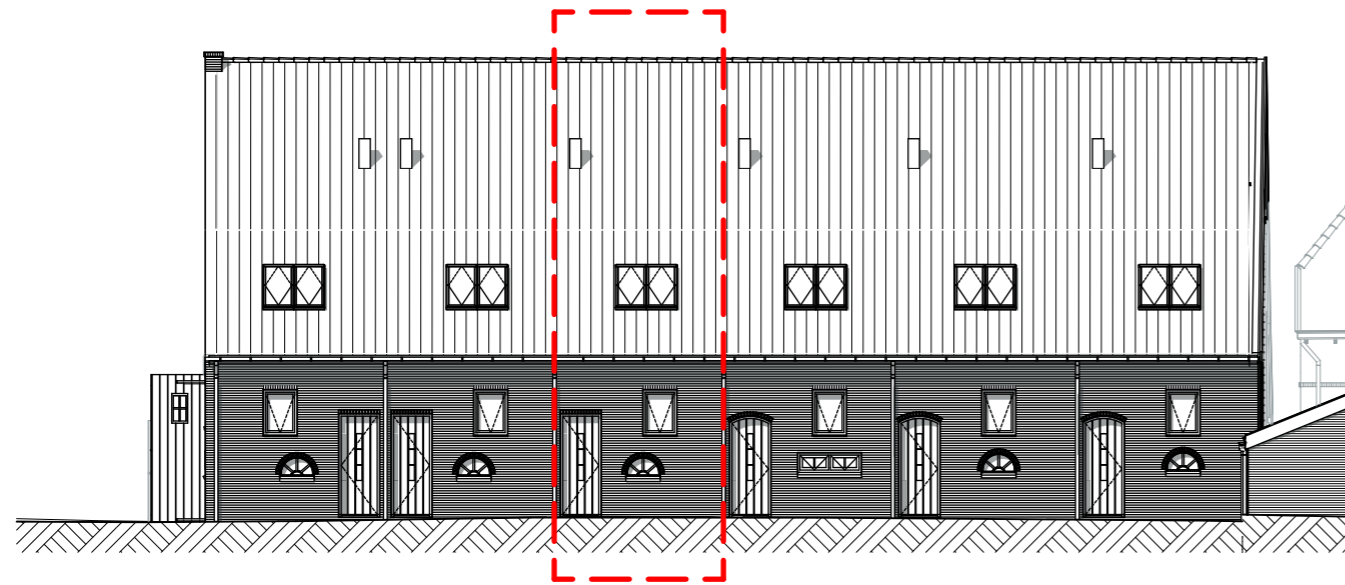

1e verdieping

	Project	Boerderij "Mooi Welgelegen" Hazersweg Ouddorp	K-0-tek_19_01 WONING 19
	Schaal	1:50	
	Datum	01-07-2022	

DISCLAIMER

- Ondanks zorgvuldige bepaling, kan de maatschappij in de praktijk enigszins afwijken ten gevolge van de inbouw in een bestaande situatie.
- Opstelling van de keukens is indicatief en valt buiten levering van de aannemer.
- Kleine wijzigingen voorbehouden.
- Alle maten zijn 'circa' maten, aangegeven in millimeters.
- Elektra aansluitpunten, ventilatiepunten en rookmelders zijn indicatief aangegeven.

2e verdieping

	Project	Boerderij "Mooi Welgelegen" Hazersweg Ouddorp	K-0-tek_19_02 WONING 19
	Schaal	1:50	
	Datum	01-07-2022	

Voorgevel

Langsdoorsnede

Achtergevel

Dwarsdoorsnede

DISCLAIMER

- Ondanks zorgvuldige bepaling, kan de maatvoering in de praktijk enigszins afwijken ten gevolge van de inbouw in een bestaande situatie.
- Opstelling van de keukens is indicatief en valt buiten levering van de aannemer.
- Kleine wijzigingen voorbehouden.
- Alle maten zijn 'circa' maten, aangegeven in millimeters.
- Elektra aansluitpunten, ventilatiepunten en rookmelders zijn indicatief aangegeven.

gevels, doorsneden

VERKOOPTEKENING

<p>MOOI WELGELEGEN OUDORP</p>	Project	Boerderij "Mooi Welgelegen" Hazersweg Oudorp	<p>VKT 07-2</p> <p>WONING 19</p>
	Schaal	1:200	
	Datum	01-07-2022	