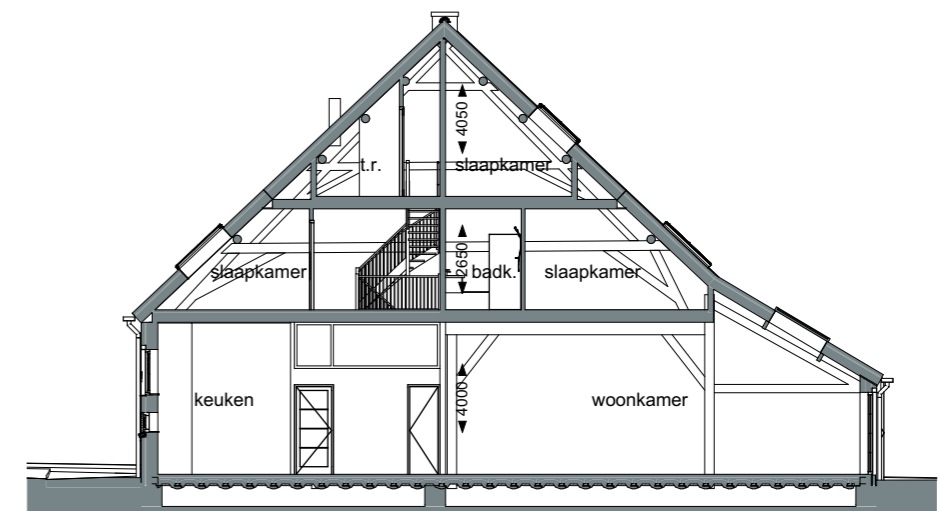

**1e verdieping**

	Project	<b>Boerderij "Mooi Welgelegen"</b> Hazersweg Ouddorp	
	Schaal	1:50	K-0-tek_18_01
	Datum	01-07-2022	<b>WONING 18</b>

**DISCLAIMER**

- Ondanks zorgvuldige bepaling, kan de maatschappij in de praktijk enigszins afwijken ten gevolge van de inbouw in een bestaande situatie.
- Opstelling van de keukens is indicatief en valt buiten levering van de aannemer.
- Kleine wijzigingen voorbehouden.
- Alle maten zijn 'circa' maten, aangegeven in millimeters.
- Elektra aansluitpunten, ventilatiepunten en rookmelders zijn indicatief aangegeven.

**2e verdieping**

	Project	<b>Boerderij "Mooi Welgelegen"</b> Hazersweg Ouddorp	K-0-tek_18_02
	Schaal	1:50	
	Datum	01-07-2022	
			<b>WONING 18</b>

Voorgevel

Langsdoorsnede

Achtergevel

Dwarsdoorsnede

**DISCLAIMER**