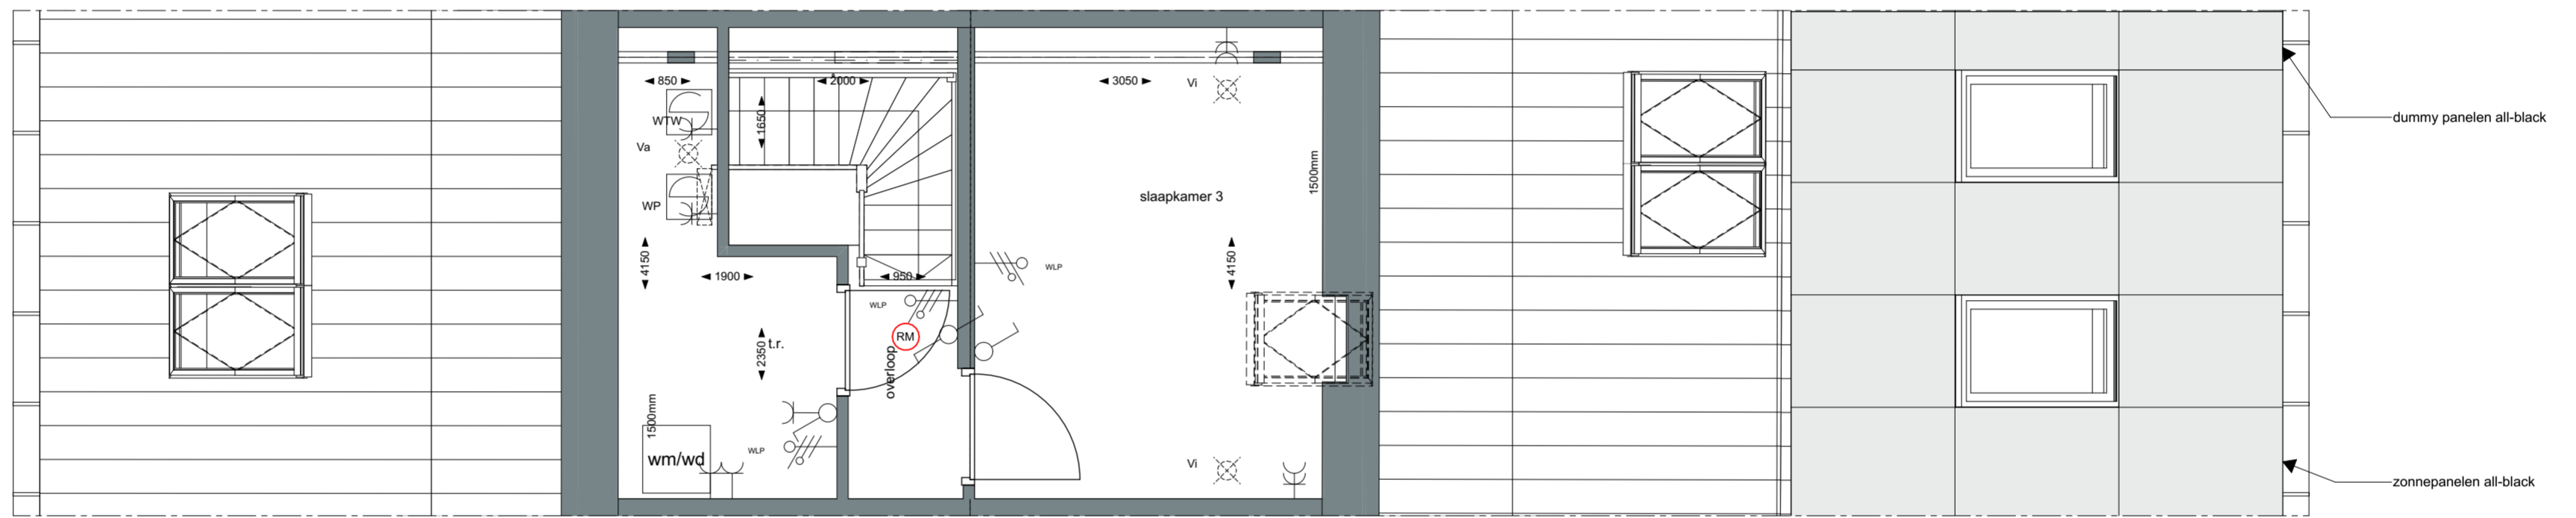

DISCLAIMER

2e verdieping

	Project	Boerderij "Mooi Welgelegen" Hazersweg Ouddorp	K-0-tek_18_02
	Schaal	1:50	
	Datum	01-07-2022	
			WONING 18