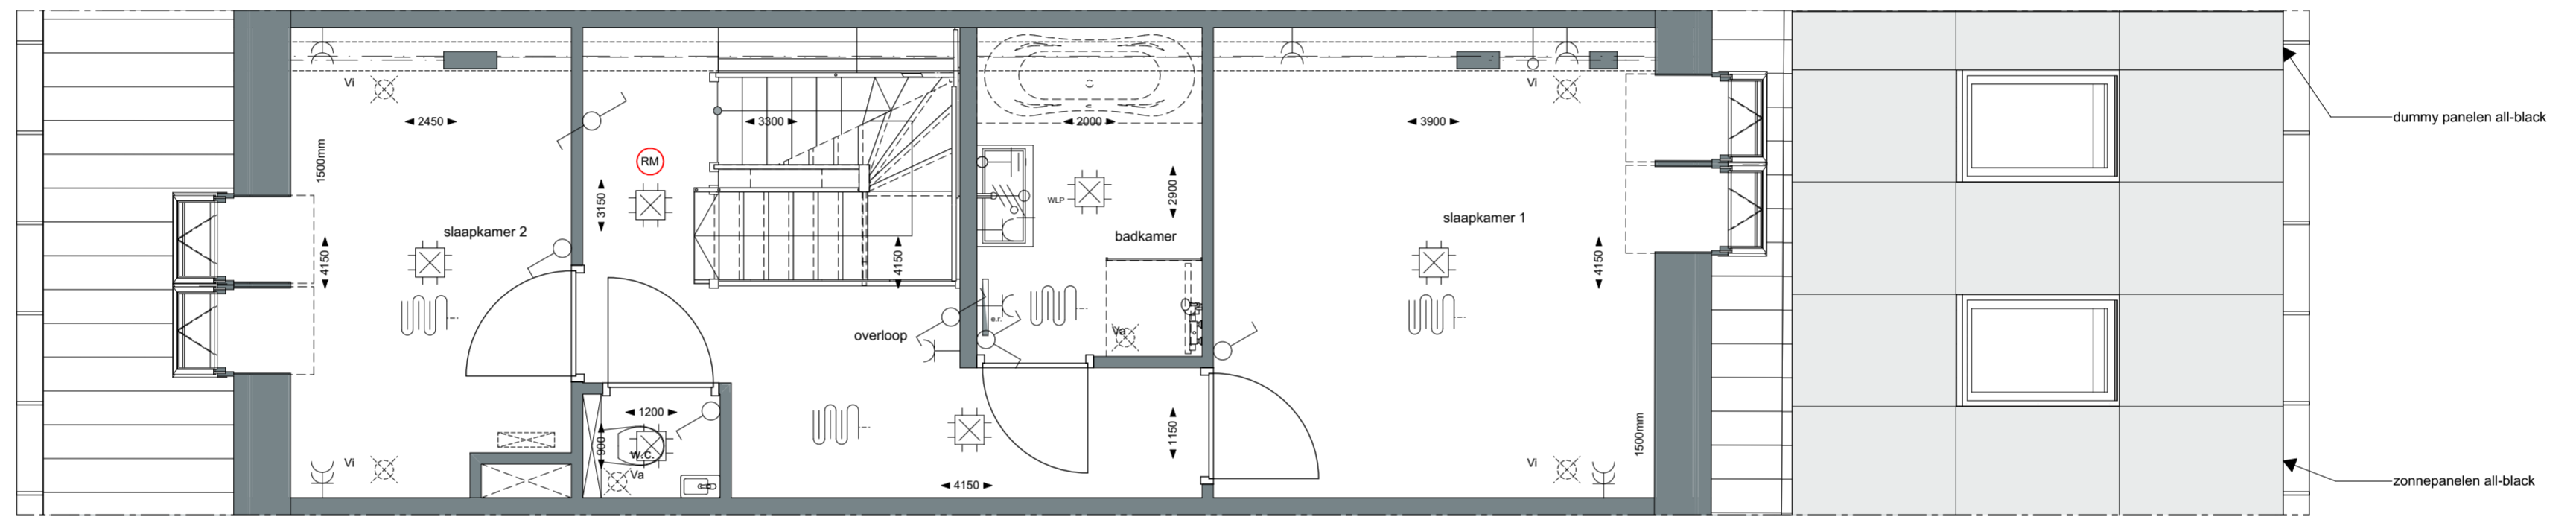

DISCLAIMER

1e verdieping

	Project	Boerderij "Mooi Welgelegen" Hazersweg Ouddorp	
	Schaal	1:50	K-0-tek_18_01
	Datum	01-07-2022	WONING 18