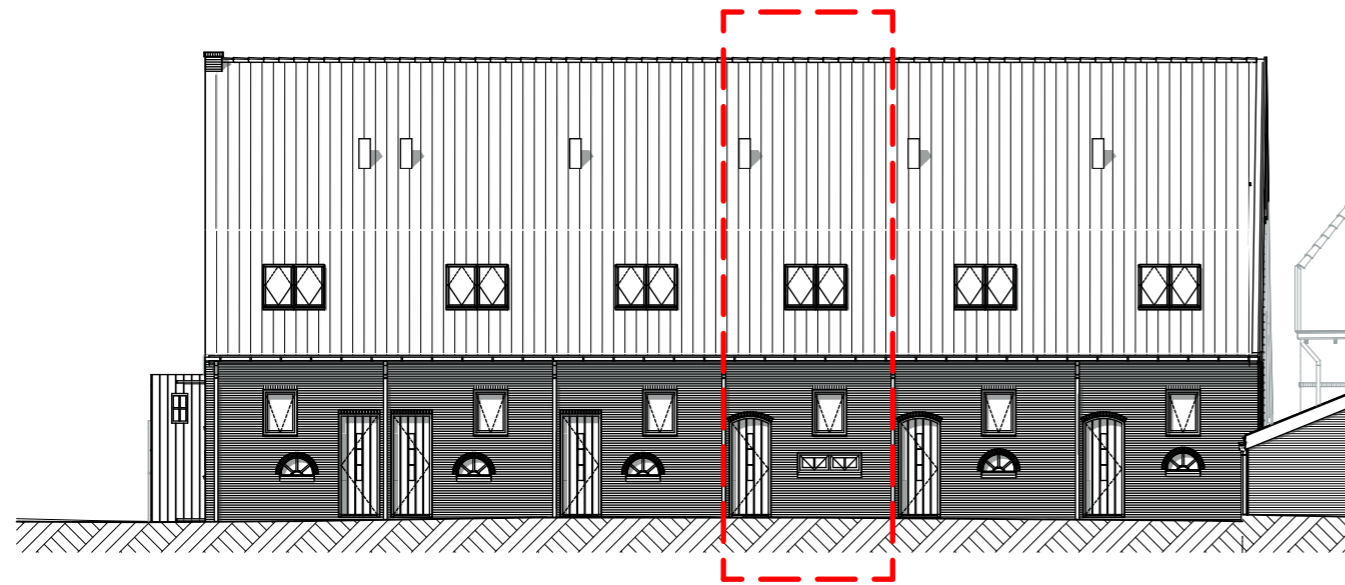

	Project	<b>Boerderij "Mooi Welgelegen"</b> Hazersweg Ouddorp	
	Schaal	1:50	K-0-tek_18_00
	Datum	01-07-2022	<b>WONING 18</b>

**begane grond**

**DISCLAIMER**

- Ondanks zorgvuldige bepaling, kan de maatschappij in de praktijk enigszins afwijken ten gevolge van de inbouw in een bestaande situatie.
- Opstelling van de keukens is indicatief en valt buiten levering van de aannemer.
- Kleine wijzigingen voorbehouden.
- Alle maten zijn 'circa' maten, aangegeven in millimeters.
- Elektra aansluitpunten, ventilatiepunten en rookmelders zijn indicatief aangegeven.

**1e verdieping**

	Project	<b>Boerderij "Mooi Welgelegen"</b> Hazersweg Ouddorp	
	Schaal	1:50	K-0-tek_18_01
	Datum	01-07-2022	<b>WONING 18</b>

**DISCLAIMER**

- Ondanks zorgvuldige bepaling, kan de maatschappij in de praktijk enigszins afwijken ten gevolge van de inbouw in een bestaande situatie.
- Opstelling van de keukens is indicatief en valt buiten levering van de aannemer.
- Kleine wijzigingen voorbehouden.
- Alle maten zijn 'circa' maten, aangegeven in millimeters.
- Elektra aansluitpunten, ventilatiepunten en rookmelders zijn indicatief aangegeven.

**2e verdieping**

	Project	<b>Boerderij "Mooi Welgelegen"</b> Hazersweg Ouddorp	K-0-tek_18_02
	Schaal	1:50	
	Datum	01-07-2022	
			<b>WONING 18</b>

Voorgevel

Langsdoorsnede

Achtergevel

Dwarsdoorsnede

**DISCLAIMER**