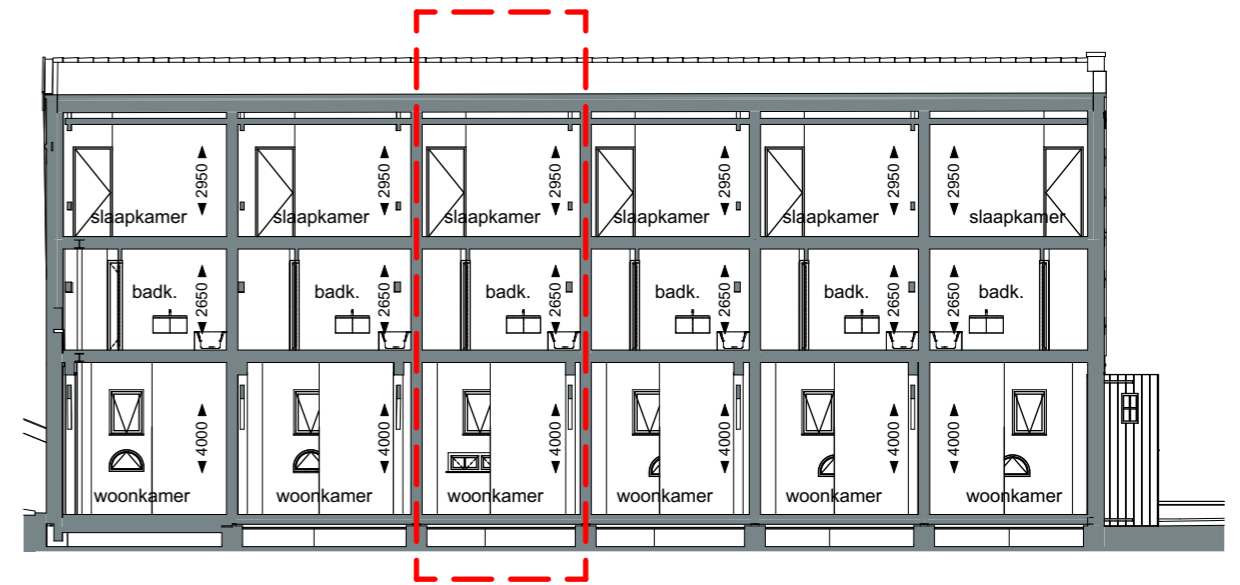

	Project	<b>Boerderij "Mooi Welgelegen"</b> Hazersweg Ouddorp	
	Schaal	1:50	K-0-tek_18_00
	Datum	01-07-2022	<b>WONING 18</b>

**begane grond**

**DISCLAIMER**

- Ondanks zorgvuldige bepaling, kan de maatschappij in de praktijk enigszins afwijken ten gevolge van de inbouw in een bestaande situatie.
- Opstelling van de keukens is indicatief en valt buiten levering van de aannemer.
- Kleine wijzigingen voorbehouden.
- Alle maten zijn 'circa' maten, aangegeven in millimeters.
- Elektra aansluitpunten, ventilatiepunten en rookmelders zijn indicatief aangegeven.

**1e verdieping**

	Project	<b>Boerderij "Mooi Welgelegen"</b> Hazersweg Ouddorp	
	Schaal	1:50	K-0-tek_18_01
	Datum	01-07-2022	<b>WONING 18</b>

**DISCLAIMER**

- Ondanks zorgvuldige bepaling, kan de maatschappij in de praktijk enigszins afwijken ten gevolge van de inbouw in een bestaande situatie.
- Opstelling van de keukens is indicatief en valt buiten levering van de aannemer.
- Kleine wijzigingen voorbehouden.
- Alle maten zijn 'circa' maten, aangegeven in millimeters.
- Elektra aansluitpunten, ventilatiepunten en rookmelders zijn indicatief aangegeven.

**2e verdieping**

	Project	<b>Boerderij "Mooi Welgelegen"</b> Hazersweg Ouddorp	K-0-tek_18_02
	Schaal	1:50	
	Datum	01-07-2022	
			<b>WONING 18</b>

Voorgevel

Langsdoorsnede

Achtergevel

Dwarsdoorsnede

**DISCLAIMER**