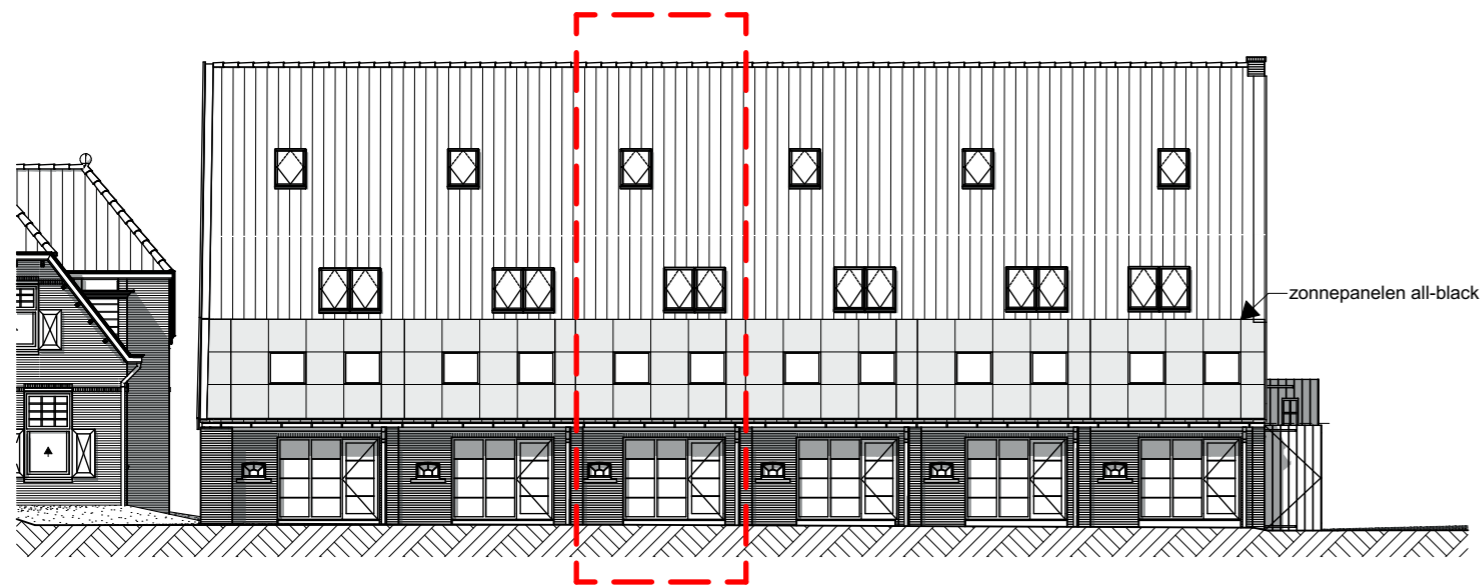

**1e verdieping**

	Project	<b>Boerderij "Mooi Welgelegen"</b> Hazersweg Ouddorp	
	Schaal	1:50	K-0-tek_18_01
	Datum	01-07-2022	<b>WONING 18</b>

**DISCLAIMER**

- Ondanks zorgvuldige bepaling, kan de maatschappij in de praktijk enigszins afwijken ten gevolge van de inbouw in een bestaande situatie.
- Opstelling van de keukens is indicatief en valt buiten levering van de aannemer.
- Kleine wijzigingen voorbehouden.
- Alle maten zijn 'circa' maten, aangegeven in millimeters.
- Elektra aansluitpunten, ventilatiepunten en rookmelders zijn indicatief aangegeven.

**2e verdieping**

	Project	<b>Boerderij "Mooi Welgelegen"</b> Hazersweg Ouddorp	K-0-tek_18_02
	Schaal	1:50	
	Datum	01-07-2022	
			<b>WONING 18</b>

Voorgevel

Langsdoorsnede

Achtergevel

Dwarsdoorsnede

**DISCLAIMER**