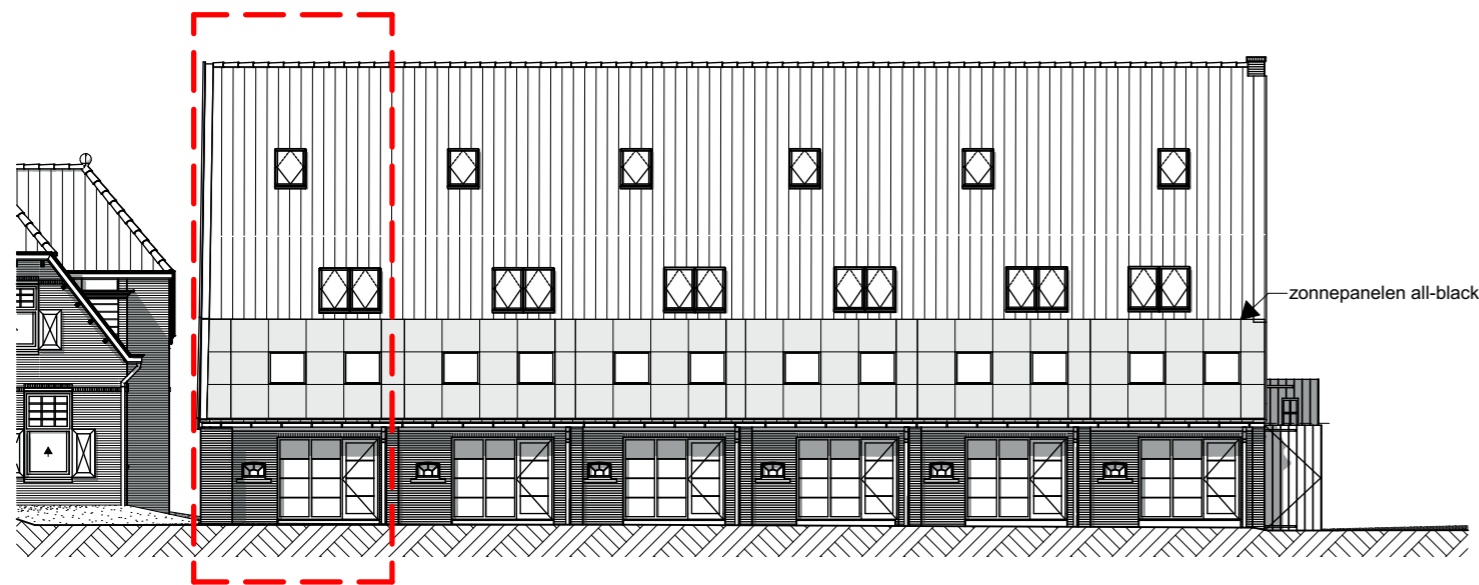

2e verdieping

	Project	Boerderij "Mooi Welgelegen" Hazersweg Ouddorp	K-0-tek_16_02 WONING 16
	Schaal	1:50	
	Datum	01-07-2022	

Voorgevel

Langdoorsnede

Achtergevel

Dwarsdoorsnede

Rechter gevel

DISCLAIMER