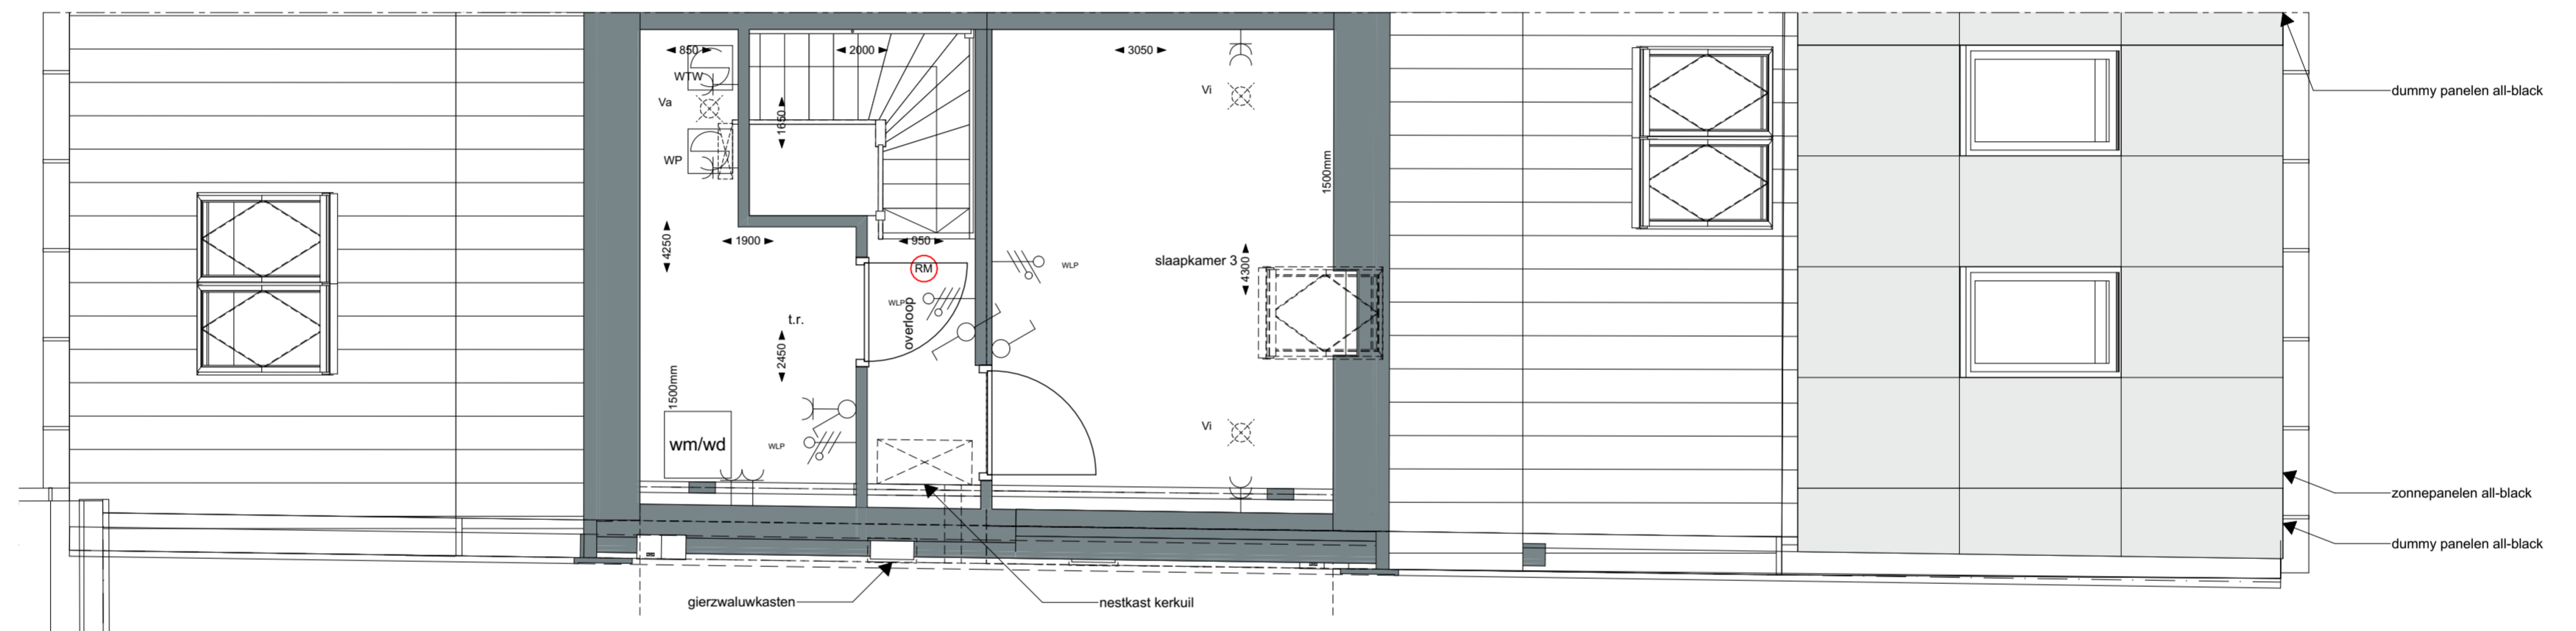

DISCLAIMER

2e verdieping

	Project	Boerderij "Mooi Welgelegen" Hazersweg Ouddorp	K-0-tek_16_02 WONING 16
	Schaal	1:50	
	Datum	01-07-2022