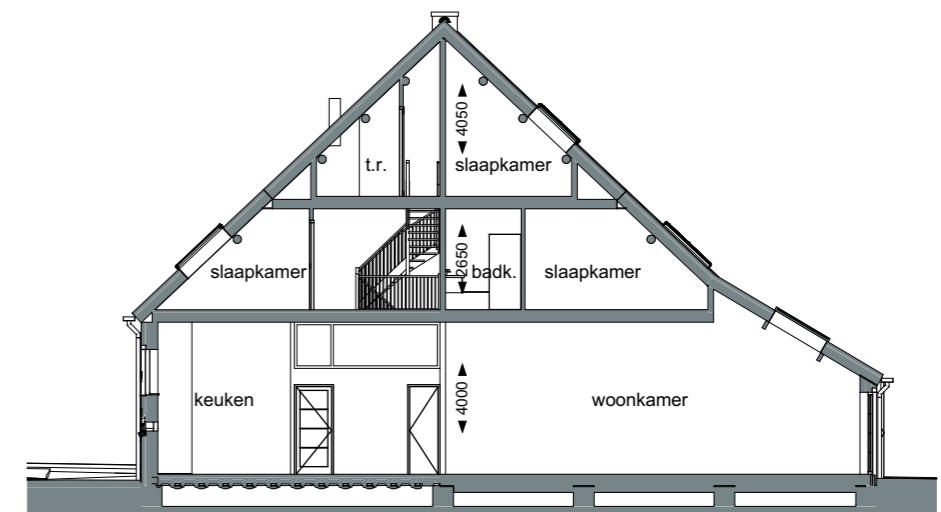

2e verdieping

	Project	Boerderij "Mooi Welgelegen" Hazersweg Ouddorp	K-0-tek_16_02 WONING 16
	Schaal	1:50	
	Datum	01-07-2022	

Voorgevel

Langdoorsnede

Achtergevel

Dwarsdoorsnede

Rechter gevel

DISCLAIMER

- Ondanks zorgvuldige bepaling, kan de maatvoering in de praktijk enigszins afwijken ten gevolge van de inbouw in een bestaande situatie.
- Opstelling van de keukens is indicatief en valt buiten levering van de aannemer.
- Kleine wijzigingen voorbehouden.
- Alle maten zijn 'circa' maten, aangegeven in millimeters.
- Elektra aansluitpunten, ventilatiepunten en rookmelders zijn indicatief aangegeven.