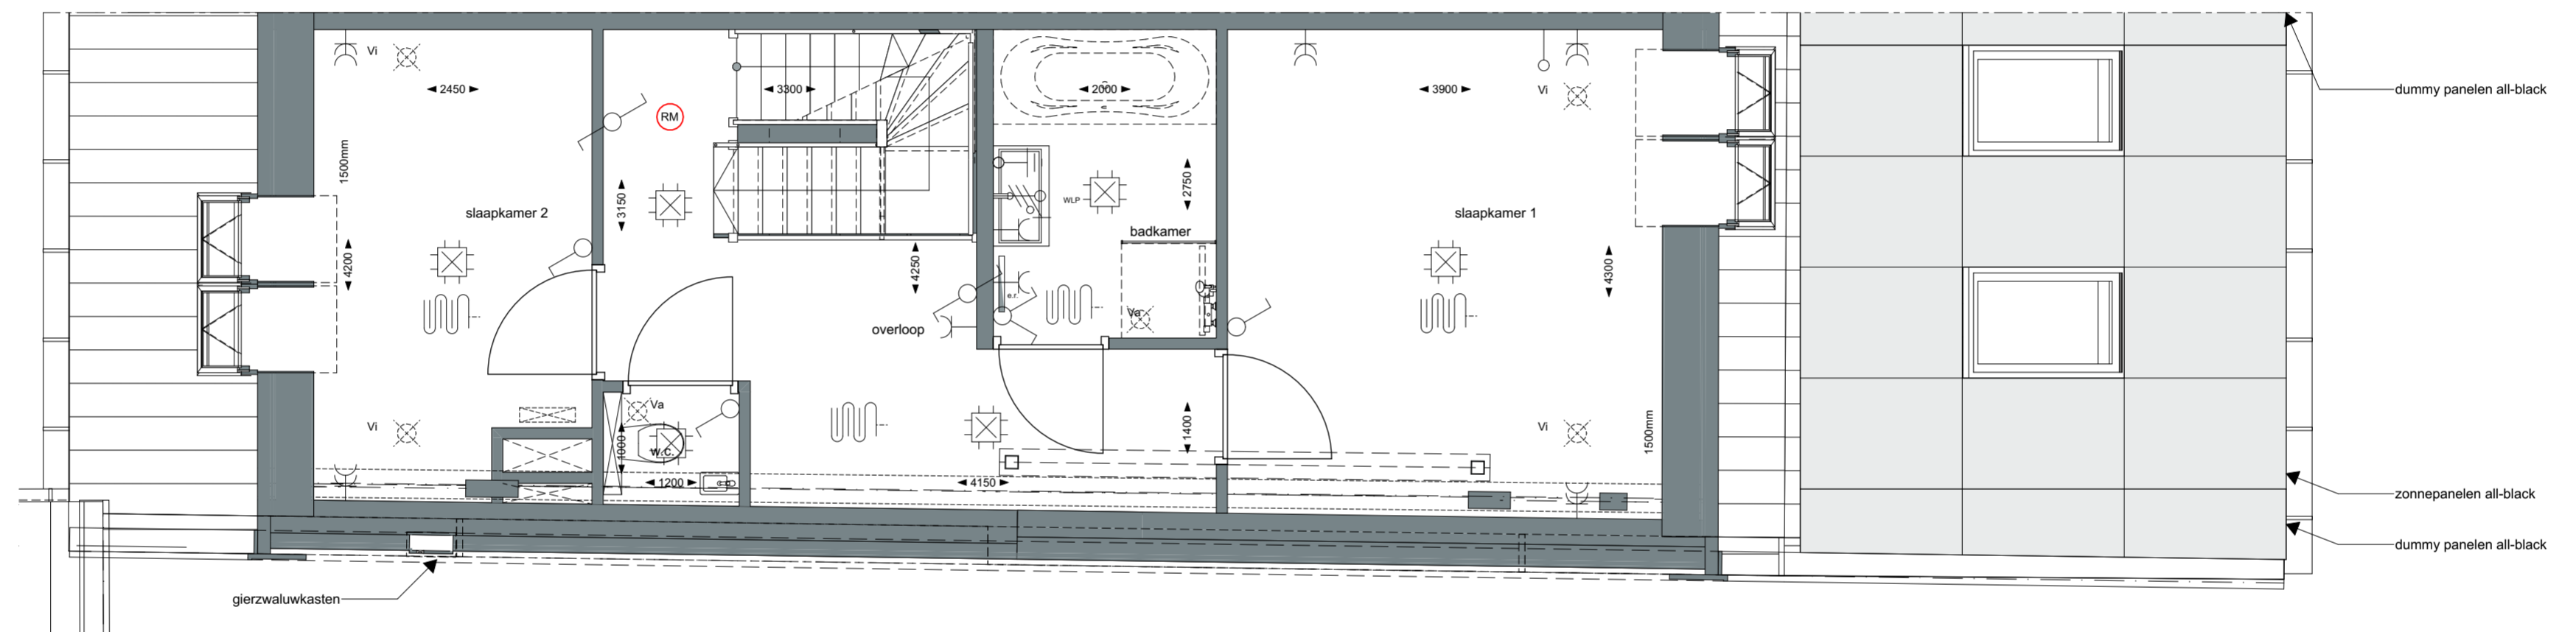

DISCLAIMER

	Project	Boerderij "Mooi Welgelegen" Hazersweg Ouddorp	
	Schaal	1:50	K-0-tek_16_01
	Datum	01-07-2022	WONING 16

1e verdieping