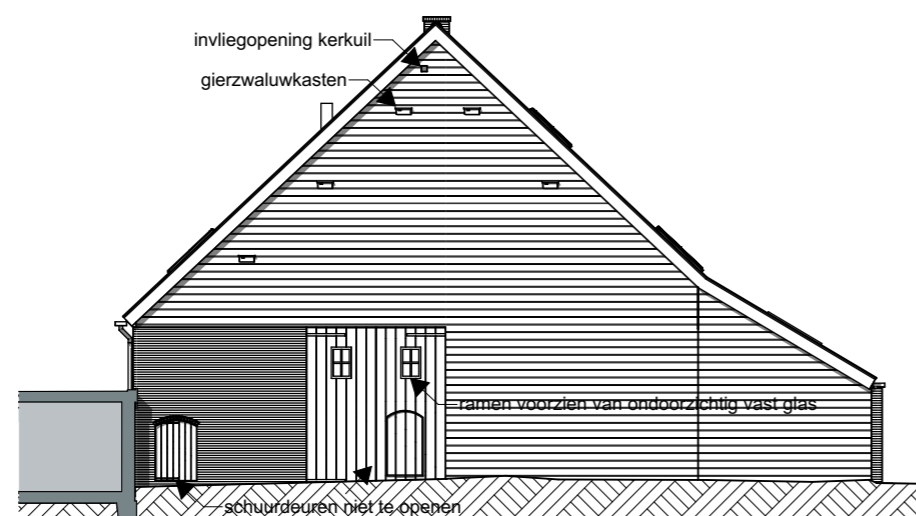

2e verdieping

	Project	Boerderij "Mooi Welgelegen" Hazersweg Ouddorp	K-0-tek_16_02 WONING 16
	Schaal	1:50	
	Datum	01-07-2022	

Voorgevel

Langdoorsnede

Achtergevel

Dwarsdoorsnede

Rechter gevel

DISCLAIMER