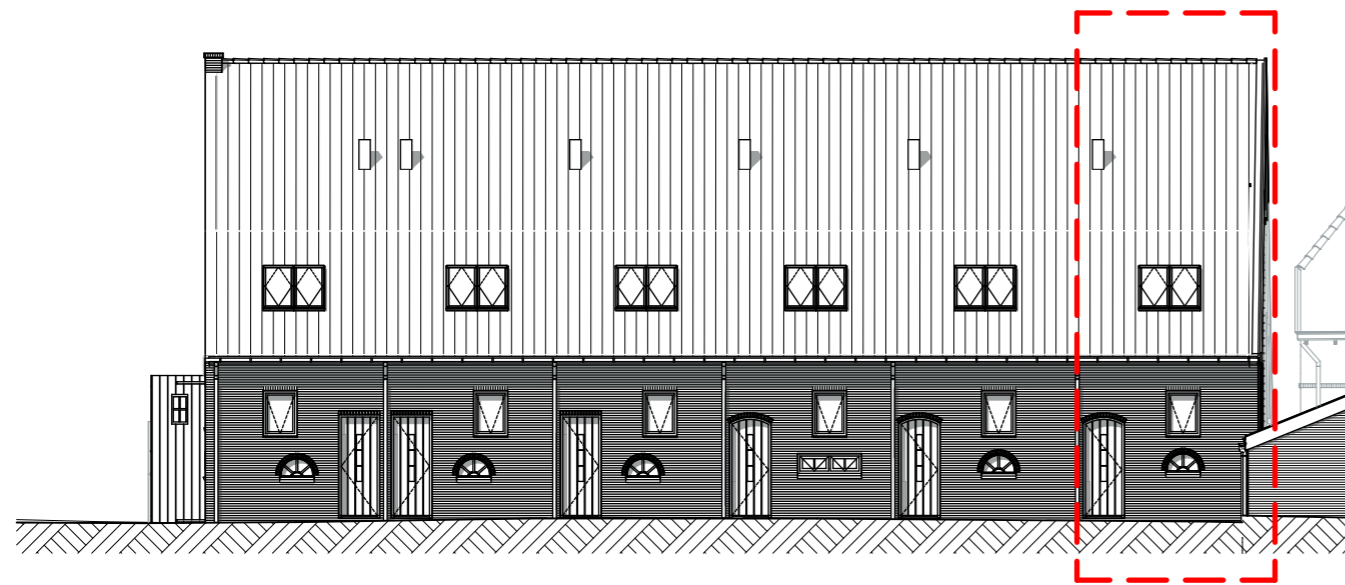

	Project	Boerderij "Mooi Welgelegen" Hazersweg Ouddorp	
	Schaal	1:50	K-0-tek_16_01
	Datum	01-07-2022	WONING 16

1e verdieping

DISCLAIMER

- Ondanks zorgvuldige bepaling, kan de maatschappij in de praktijk enigszins afwijken ten gevolge van de inbouw in een bestaande situatie.
- Opstelling van de keukens is indicatief en valt buiten levering van de aannemer.
- Kleine wijzigingen voorbehouden.
- Alle maten zijn 'circa' maten, aangegeven in millimeters.
- Elektra aansluitpunten, ventilatiepunten en rookmelders zijn indicatief aangegeven.

2e verdieping

	Project	Boerderij "Mooi Welgelegen" Hazersweg Ouddorp	K-0-tek_16_02 WONING 16
	Schaal	1:50	
	Datum	01-07-2022	

Voorgevel

Langdoorsnede

Achtergevel

Dwarsdoorsnede

Rechter gevel

DISCLAIMER