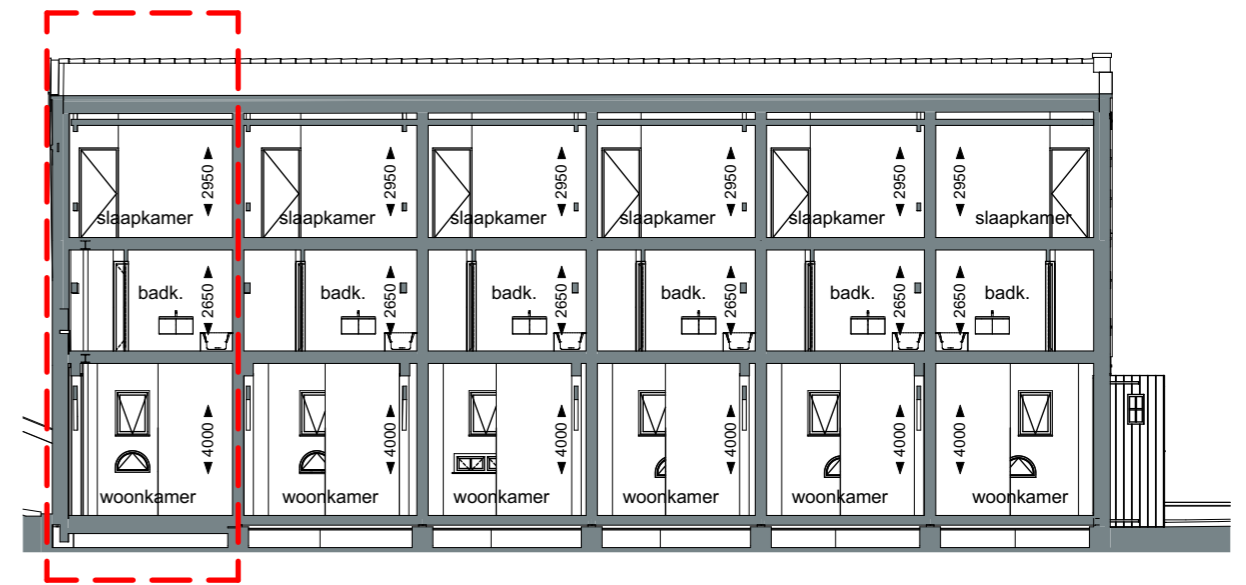

	Project	Boerderij "Mooi Welgelegen" Hazersweg Ouddorp	
	Schaal	1:50	K-0-tek_16_01
	Datum	01-07-2022	WONING 16

1e verdieping

DISCLAIMER

- Ondanks zorgvuldige bepaling, kan de maatschappij in de praktijk enigszins afwijken ten gevolge van de inbouw in een bestaande situatie.
- Opstelling van de keukens is indicatief en valt buiten levering van de aannemer.
- Kleine wijzigingen voorbehouden.
- Alle maten zijn 'circa' maten, aangegeven in millimeters.
- Elektra aansluitpunten, ventilatiepunten en rookmelders zijn indicatief aangegeven.

2e verdieping

	Project	Boerderij "Mooi Welgelegen" Hazersweg Ouddorp	K-0-tek_16_02 WONING 16
	Schaal	1:50	
	Datum	01-07-2022	

Voorgevel

Langdoorsnede

Achtergevel

Dwarsdoorsnede

Rechter gevel

DISCLAIMER