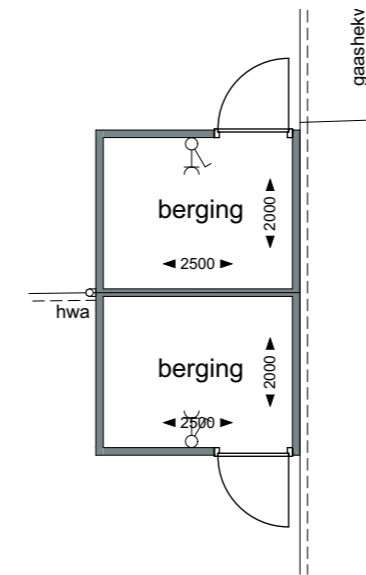

Plattegrond

Doorsnede

Plattegrond

Doorsnede

DISCLAIMER

- Ondanks zorgvuldige bepaling, kan de maatvoering in de praktijk enigszins afwijken ten gevolge van de inbouw in een bestaande situatie.
- Opstelling van de keukens is indicatief en valt buiten levering van de aannemer.
- Kleine wijzigingen voorbehouden.
- Alle maten zijn 'circa' maten, aangegeven in millimeters.
- Elektra aansluitpunten, ventilatiepunten en rookmelders zijn indicatief aangegeven.

Project **Boerderij "Mooi Welgelegen"**
 Hazersweg Ouddorp
 Schaal 1:100
 Datum 01-07-2022

VERKOOPTEKENING

VKT 10

BERGINGEN

Voorgevel

Rechter gevel

Achtergevel

Linker gevel

Plattegrond

Doorsnede

DISCLAIMER

- Ondanks zorgvuldige bepaling, kan de maatvoering in de praktijk enigszins afwijken ten gevolge van de inbouw in een bestaande situatie.
- Opstelling van de keukens is indicatief en valt buiten levering van de aannemer.
- Kleine wijzigingen voorbehouden.
- Alle maten zijn 'circa' maten, aangegeven in millimeters.
- Elektra aansluitpunten, ventilatiepunten en rookmelders zijn indicatief aangegeven.