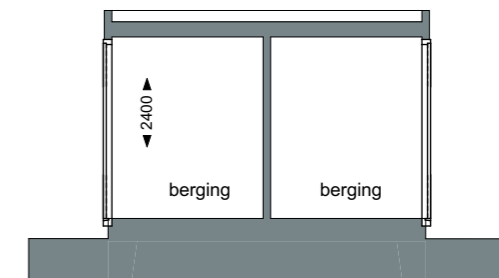

Project **Boerderij "Mooi Welgelegen"**
 Hazersweg Ouddorp
 Schaal 1:100
 Datum 01-07-2022

VERKOOPTEKENING

VKT 10

BERGINGEN

Voorgevel

Rechter gevel

Achtergevel

Linker gevel

Plattegrond

Doorsnede

DISCLAIMER

- Ondanks zorgvuldige bepaling, kan de maatvoering in de praktijk enigszins afwijken ten gevolge van de inbouw in een bestaande situatie.
- Opstelling van de keukens is indicatief en valt buiten levering van de aannemer.
- Kleine wijzigingen voorbehouden.
- Alle maten zijn 'circa' maten, aangegeven in millimeters.
- Elektra aansluitpunten, ventilatiepunten en rookmelders zijn indicatief aangegeven.