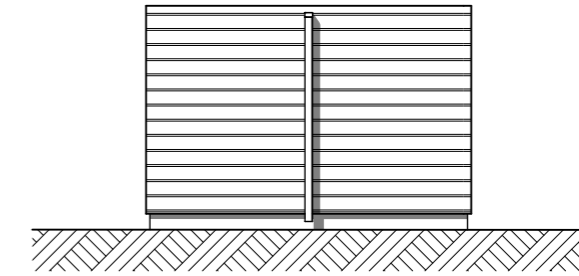

Project **Boerderij "Mooi Welgelegen"**
 Hazersweg Ouddorp
 Schaal 1:100
 Datum 01-07-2022

VERKOOPTEKENING

VKT 10

BERGINGEN

Voorgevel

Rechter gevel

Achtergevel

Linker gevel